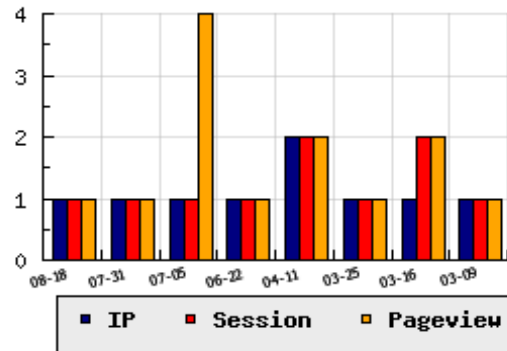

ข้อมูลสถิติ ณ วันปัจจุบัน

กราฟแสดงสถิติ 8 วัน

อัตราการเติบโตของเว็บ - % จากวันที่ผ่านมา

ลำดับการเยี่ยมชมเว็บไซต์

ที่(สมาชิกทั้งหมด) 996/7766

ที่(หมวดหลัก) 56/645(ท่องเที่ยว)

ที่(หมวดย่อย) 10/126(บริษัททัวร์ เอเยนต์จัดท่องเที่ยว)

ข้อมูลสถิติประจำวัน

pageviews : 1

UIP : 1

USS : 1

RV(%) : 0 %

อัตราการเยี่ยมชม และจัดอันดับเว็บย้อนหลัง 8 วัน

mm-dd	UIP	USS	PVs	RV(%)	CH(%)	Rank	Rank/สมาชิก(หมวดหลัก)	Rank/สมาชิก(หมวดย่อย)
08-18	1	1	1	0.00	-	996/7766	56/645(ท่องเที่ยว)	10/126(บริษัททัวร์ เอเยนต์จัดท่องเที่ยว)
07-31	1	1	1	0.00	-	979/7765	58/645(ท่องเที่ยว)	10/126(บริษัททัวร์ เอเยนต์จัดท่องเที่ยว)
07-05	1	1	4	100.00	-	966/7763	57/645(ท่องเที่ยว)	12/126(บริษัททัวร์ เอเยนต์จัดท่องเที่ยว)
06-22	1	1	1	0.00	-	1037/7763	61/645(ท่องเที่ยว)	11/126(บริษัททัวร์ เอเยนต์จัดท่องเที่ยว)
04-11	2	2	2	0.00	-	938/7757	52/645(ท่องเที่ยว)	10/126(บริษัททัวร์ เอเยนต์จัดท่องเที่ยว)
03-25	1	1	1	0.00	-	1078/7754	65/645(ท่องเที่ยว)	13/126(บริษัททัวร์ เอเยนต์จัดท่องเที่ยว)
03-16	1	2	2	100.00	-	1033/7754	59/645(ท่องเที่ยว)	12/126(บริษัททัวร์ เอเยนต์จัดท่องเที่ยว)
03-09	1	1	1	0.00	-	1118/7753	67/645(ท่องเที่ยว)	13/126(บริษัททัวร์ เอเยนต์จัดท่องเที่ยว)

นิยาม UIP : จำนวน IP ที่ไม่ซ้ำกัน, USS : Unique Session (Session ที่ไม่ซ้ำกัน), PVs : pageviews จำนวนข้อมูลฮิต, RV%(Return Visitor) จำนวน IP ที่กลับมาดูเว็บ

CH% อัตราการเปลี่ยนแปลงของ UIP , Rank : ลำดับที่ของเว็บ จากจำนวนเว็บไซต์ทั้งหมด และนิยามทั้งหมดอ่านได้ที่ <http://truehits.net/faq/>