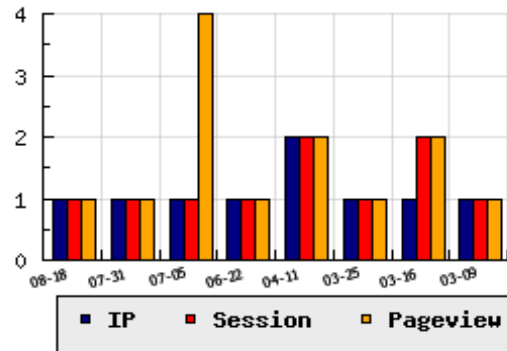

ข้อมูลสถิติ ณ วันปัจจุบัน

กราฟแสดงสถิติ 8 วัน

อัตราการเติบโตของเว็บ - % จากวันที่ผ่านมา

ลำดับการเยี่ยมชมเว็บไซต์

ที่(สมาชิกทั้งหมด) 996/7766

ที่(หมวดหลัก) 56/645(ท่องเที่ยว)

ที่(หมวดย่อย) 10/126(บริษัททัวร์ เอเยนต์จัดท่องเที่ยว)

ข้อมูลสถิติประจำวัน

pageviews : 1

UIP : 1

USS : 1

RV(%) : 0 %

อัตราการเยี่ยมชม และจัดอันดับเว็บย้อนหลัง 8 วัน

| mm-dd | UIP | USS | PVs | RV(%) | CH(%) | Rank | Rank/สมาชิก(หมวดหลัก) | Rank/สมาชิก(หมวดย่อย) |
|-------|-----|-----|-----|--------|-------|-----------|-----------------------|--|
| 08-18 | 1 | 1 | 1 | 0.00 | - | 996/7766 | 56/645(ท่องเที่ยว) | 10/126(บริษัททัวร์ เอเยนต์จัดท่องเที่ยว) |
| 07-31 | 1 | 1 | 1 | 0.00 | - | 979/7765 | 58/645(ท่องเที่ยว) | 10/126(บริษัททัวร์ เอเยนต์จัดท่องเที่ยว) |
| 07-05 | 1 | 1 | 4 | 100.00 | - | 966/7763 | 57/645(ท่องเที่ยว) | 12/126(บริษัททัวร์ เอเยนต์จัดท่องเที่ยว) |
| 06-22 | 1 | 1 | 1 | 0.00 | - | 1037/7763 | 61/645(ท่องเที่ยว) | 11/126(บริษัททัวร์ เอเยนต์จัดท่องเที่ยว) |
| 04-11 | 2 | 2 | 2 | 0.00 | - | 938/7757 | 52/645(ท่องเที่ยว) | 10/126(บริษัททัวร์ เอเยนต์จัดท่องเที่ยว) |
| 03-25 | 1 | 1 | 1 | 0.00 | - | 1078/7754 | 65/645(ท่องเที่ยว) | 13/126(บริษัททัวร์ เอเยนต์จัดท่องเที่ยว) |
| 03-16 | 1 | 2 | 2 | 100.00 | - | 1033/7754 | 59/645(ท่องเที่ยว) | 12/126(บริษัททัวร์ เอเยนต์จัดท่องเที่ยว) |
| 03-09 | 1 | 1 | 1 | 0.00 | - | 1118/7753 | 67/645(ท่องเที่ยว) | 13/126(บริษัททัวร์ เอเยนต์จัดท่องเที่ยว) |

นิยาม UIP : จำนวน IP ที่ไม่ซ้ำกัน, USS : Unique Session (Session ที่ไม่ซ้ำกัน), PVs : pageviews จำนวนข้อมูลฮิต, RV%(Return Visitor) จำนวน IP ที่กลับมาดูเว็บ

CH% อัตราการเปลี่ยนแปลงของ UIP, Rank : ลำดับที่ของเว็บ จากจำนวนเว็บไซต์ทั้งหมด และนิยามทั้งหมดอ่านได้ที่ <http://truehits.net/faq/>