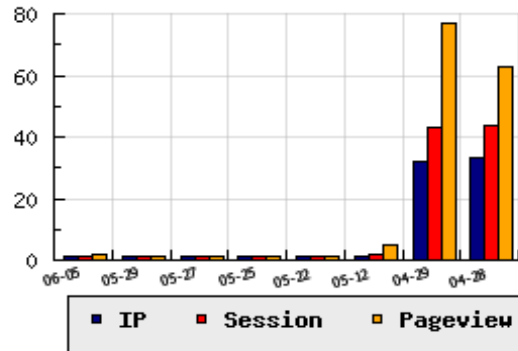

ข้อมูลสถิติ ณ วันปัจจุบัน

กราฟแสดงสถิติ 8 วัน

อัตราการเติบโตของเว็บ - % จากวันที่ผ่านมา

ลำดับการเยี่ยมชมเว็บไซต์

ที่(สมาชิกทั้งหมด) 2570/10041

ที่(หมวดหลัก) 255/878(การศึกษา)

ที่(หมวดย่อย) 62/161(แหล่งข้อมูล ความรู้)

ข้อมูลสถิติประจำวัน

pageviews : 2

UIP : 1

USS : 1

RV(%) : 100 %

อัตราการเยี่ยมชม และจัดอันดับเว็บย้อนหลัง 8 วัน

mm-dd	UIP	USS	PVs	RV(%)	CH(%)	Rank	Rank/สมาชิก(หมวดหลัก)	Rank/สมาชิก(หมวดย่อย)
06-05	1	1	2	100.00	-	2570/10041	255/878(การศึกษา)	62/161(แหล่งข้อมูล ความรู้)
05-29	1	1	1	0.00	-	2606/10032	263/878(การศึกษา)	63/161(แหล่งข้อมูล ความรู้)
05-27	1	1	1	0.00	-	2610/10032	266/878(การศึกษา)	64/161(แหล่งข้อมูล ความรู้)
05-25	1	1	1	0.00	-	2635/10031	260/878(การศึกษา)	60/161(แหล่งข้อมูล ความรู้)
05-22	1	1	1	0.00	-	2633/10031	265/878(การศึกษา)	65/161(แหล่งข้อมูล ความรู้)
05-12	1	2	5	100.00	-	2598/10026	254/878(การศึกษา)	62/161(แหล่งข้อมูล ความรู้)
04-29	32	43	77	40.62	-3.03	2038/10013	216/877(การศึกษา)	51/161(แหล่งข้อมูล ความรู้)
04-28	33	44	63	36.36	+6.45	2035/10010	213/877(การศึกษา)	49/161(แหล่งข้อมูล ความรู้)

นิยาม UIP : จำนวน IP ที่ไม่ซ้ำกัน, USS : Unique Session (Session ที่ไม่ซ้ำกัน), PVs : pageviews จำนวนข้อมูลฮิต, RV%(Return Visitor) จำนวน IP ที่กลับมาดูเว็บ

CH% อัตราการเปลี่ยนแปลงของ UIP , Rank : ลำดับที่ของเว็บ จากจำนวนเว็บไซต์ทั้งหมด และนิยามทั้งหมดอ่านได้ที่ <http://truehits.net/faq/>