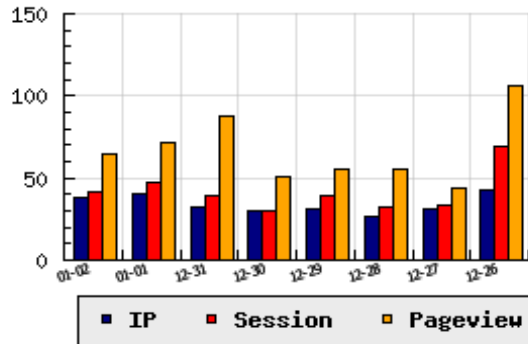

**ข้อมูลสถิติ ณ วันปัจจุบัน**

กราฟแสดงสถิติ 8 วัน

อัตราการเติบโตของเว็บ -5.00 % จากวันที่ผ่านมา

**ลำดับการเยี่ยมชมเว็บไซต์**

ที่(สมาชิกทั้งหมด) 302/7839

ที่(หมวดหลัก) 38/73(หน่วยงานราชการ,องค์กร)

ที่(หมวดย่อย) 4/9(สมาคม มูลนิธิ)

**ข้อมูลสถิติประจำวัน**

pageviews : 65

UIP : 38

USS : 42

RV(%) : 34 %

**อัตราการเยี่ยมชม และจัดอันดับเว็บย้อนหลัง 8 วัน**

mm-dd	UIP	USS	PVs	RV(%)	CH(%)	Rank	Rank/สมาชิก(หมวดหลัก)	Rank/สมาชิก(หมวดย่อย)
01-02	38	42	65	34.21	-5.00	302/7839	38/73(หน่วยงานราชการ,องค์กร)	4/9(สมาคม มูลนิธิ)
01-01	40	47	72	30.00	+25.00	277/7839	35/75(หน่วยงานราชการ,องค์กร)	4/10(สมาคม มูลนิธิ)
12-31	32	39	88	34.38	+6.67	287/7839	36/73(หน่วยงานราชการ,องค์กร)	4/11(สมาคม มูลนิธิ)
12-30	30	30	51	33.33	-3.23	300/7839	38/73(หน่วยงานราชการ,องค์กร)	4/10(สมาคม มูลนิธิ)
12-29	31	39	55	22.58	+19.23	295/7839	37/71(หน่วยงานราชการ,องค์กร)	4/9(สมาคม มูลนิธิ)
12-28	26	32	55	30.77	-16.13	304/7839	38/72(หน่วยงานราชการ,องค์กร)	4/11(สมาคม มูลนิธิ)
12-27	31	34	44	16.13	-27.91	306/7839	39/75(หน่วยงานราชการ,องค์กร)	4/11(สมาคม มูลนิธิ)
12-26	43	69	106	37.21	+2.38	302/7839	38/79(หน่วยงานราชการ,องค์กร)	4/12(สมาคม มูลนิธิ)

นิยาม UIP : จำนวน IP ที่ไม่ซ้ำกัน, USS : Unique Session (Session ที่ไม่ซ้ำกัน), PVs : pageviews จำนวนข้อมูลฮิต, RV%(Return Visitor) จำนวน IP ที่กลับมาดูเว็บ

CH% อัตราการเปลี่ยนแปลงของ UIP , Rank : ลำดับที่ของเว็บ จากจำนวนเว็บไซต์ทั้งหมด และนิยามทั้งหมดอ่านได้ที่ <http://truehits.net/faq/>