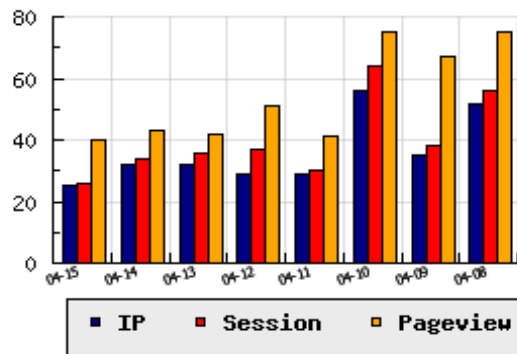

ข้อมูลสถิติ ณ วันปัจจุบัน

อัตราการเติบโตของเว็บ -21.88 % จากวันที่ผ่านมา

ลำดับการเยี่ยมชมเว็บไซต์

ที่(สมาชิกทั้งหมด) 282/7841

ที่(หมวดหลัก) 36/73(หน่วยงานราชการ,องค์กร)

ที่(หมวดย่อย) 5/11(สมาคม มูลนิธิ)

ข้อมูลสถิติประจำวัน

pageviews : 40

UIP : 25

USS : 26

RV(%) : 20 %

กราฟแสดงสถิติ 8 วัน

อัตราการเยี่ยมชม และจัดอันดับเว็บย้อนหลัง 8 วัน

mm-dd	UIP	USS	PVs	RV(%)	CH(%)	Rank	Rank/สมาชิก(หมวดหลัก)	Rank/สมาชิก(หมวดย่อย)
04-15	25	26	40	20.00	-21.88	282/7841	36/73(หน่วยงานราชการ,องค์กร)	5/11(สมาคม มูลนิธิ)
04-14	32	34	43	15.62	-	270/7841	34/71(หน่วยงานราชการ,องค์กร)	5/11(สมาคม มูลนิธิ)
04-13	32	36	42	25.00	+10.34	276/7841	34/72(หน่วยงานราชการ,องค์กร)	5/10(สมาคม มูลนิธิ)
04-12	29	37	51	24.14	-	279/7841	36/72(หน่วยงานราชการ,องค์กร)	5/10(สมาคม มูลนิธิ)
04-11	29	30	41	20.69	-48.21	287/7841	36/77(หน่วยงานราชการ,องค์กร)	5/11(สมาคม มูลนิธิ)
04-10	56	64	75	23.21	+60.00	271/7841	35/77(หน่วยงานราชการ,องค์กร)	5/10(สมาคม มูลนิธิ)
04-09	35	38	67	31.43	-32.69	283/7841	36/73(หน่วยงานราชการ,องค์กร)	5/10(สมาคม มูลนิธิ)
04-08	52	56	75	21.15	+73.33	277/7841	36/76(หน่วยงานราชการ,องค์กร)	5/10(สมาคม มูลนิธิ)

นิยาม UIP : จำนวน IP ที่ไม่ซ้ำกัน, USS : Unique Session (Session ที่ไม่ซ้ำกัน), PVs : pageviews จำนวนข้อมูลฮิต, RV%(Return Visitor) จำนวน IP ที่กลับมาดูเว็บ

CH% อัตราการเปลี่ยนแปลงของ UIP , Rank : ลำดับที่ของเว็บ จากจำนวนเว็บไซต์ทั้งหมด และนิยามทั้งหมดอ่านได้ที่ <http://truehits.net/faq/>