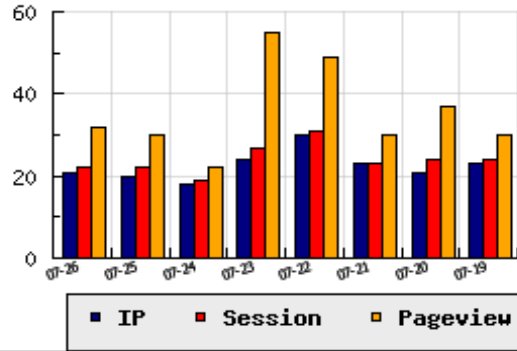

**ข้อมูลสถิติ ณ วันปัจจุบัน**

กราฟแสดงสถิติ 8 วัน

อัตราการเติบโตของเว็บ +5.00 % จากวันที่ผ่านมา

**ลำดับการเยี่ยมชมเว็บไซต์**

ที่(สมาชิกทั้งหมด) 360/7827

ที่(หมวดหลัก) 44/81(หน่วยงานราชการ,องค์กร)

ที่(หมวดย่อย) 4/11(สมาคม มูลนิธิ)

**ข้อมูลสถิติประจำวัน**

pageviews : 32

UIP : 21

USS : 22

RV(%) : 24 %

**อัตราการเยี่ยมชม และจัดอันดับเว็บย้อนหลัง 8 วัน**

mm-dd	UIP	USS	PVs	RV(%)	CH(%)	Rank	Rank/สมาชิก(หมวดหลัก)	Rank/สมาชิก(หมวดย่อย)
07-26	21	22	32	23.81	+5.00	360/7827	44/81(หน่วยงานราชการ,องค์กร)	4/11(สมาคม มูลนิธิ)
07-25	20	22	30	40.00	+11.11	367/7827	45/83(หน่วยงานราชการ,องค์กร)	4/11(สมาคม มูลนิธิ)
07-24	18	19	22	16.67	-25.00	381/7827	47/79(หน่วยงานราชการ,องค์กร)	4/11(สมาคม มูลนิธิ)
07-23	24	27	55	16.67	-20.00	362/7827	44/80(หน่วยงานราชการ,องค์กร)	4/10(สมาคม มูลนิธิ)
07-22	30	31	49	23.33	+30.43	337/7827	40/80(หน่วยงานราชการ,องค์กร)	4/10(สมาคม มูลนิธิ)
07-21	23	23	30	17.39	+9.52	347/7827	42/75(หน่วยงานราชการ,องค์กร)	4/9(สมาคม มูลนิธิ)
07-20	21	24	37	33.33	-8.70	351/7827	43/79(หน่วยงานราชการ,องค์กร)	4/11(สมาคม มูลนิธิ)
07-19	23	24	30	26.09	-17.86	359/7827	45/82(หน่วยงานราชการ,องค์กร)	5/11(สมาคม มูลนิธิ)

นิยาม UIP : จำนวน IP ที่ไม่ซ้ำกัน, USS : Unique Session (Session ที่ไม่ซ้ำกัน), PVs : pageviews จำนวนข้อมูลฮิต, RV%(Return Visitor) จำนวน IP ที่กลับมาดูเว็บ

CH% อัตราการเปลี่ยนแปลงของ UIP , Rank : ลำดับที่ของเว็บ จากจำนวนเว็บไซต์ทั้งหมด และนิยามทั้งหมดอ่านได้ที่ <http://truehits.net/faq/>