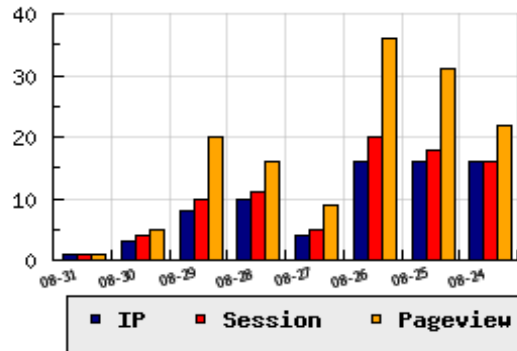

ข้อมูลสถิติ ณ วันปัจจุบัน

กราฟแสดงสถิติ 8 วัน

อัตราการเติบโตของเว็บ -66.67 % จากวันที่ผ่านมา

ลำดับการเยี่ยมชมเว็บไซต์

ที่(สมาชิกทั้งหมด) 2825/10261

ที่(หมวดหลัก) 112/486(คอมพิวเตอร์)

ที่(หมวดย่อย) 16/82(บริษัทคอมพิวเตอร์)

ข้อมูลสถิติประจำวัน

pageviews : 1

UIP : 1

USS : 1

RV(%) : 0 %

อัตราการเยี่ยมชม และจัดอันดับเว็บย้อนหลัง 8 วัน

| mm-dd | UIP | USS | PVs | RV(%) | CH(%) | Rank | Rank/สมาชิก(หมวดหลัก) | Rank/สมาชิก(หมวดย่อย) |
|-------|-----|-----|-----|-------|---------|------------|-----------------------|--------------------------|
| 08-31 | 1 | 1 | 1 | 0.00 | -66.67 | 2825/10261 | 112/486(คอมพิวเตอร์) | 16/82(บริษัทคอมพิวเตอร์) |
| 08-30 | 3 | 4 | 5 | 33.33 | -62.50 | 2745/10261 | 109/486(คอมพิวเตอร์) | 17/82(บริษัทคอมพิวเตอร์) |
| 08-29 | 8 | 10 | 20 | 50.00 | -20.00 | 2608/10257 | 97/486(คอมพิวเตอร์) | 13/82(บริษัทคอมพิวเตอร์) |
| 08-28 | 10 | 11 | 16 | 50.00 | +150.00 | 2582/10257 | 94/486(คอมพิวเตอร์) | 12/82(บริษัทคอมพิวเตอร์) |
| 08-27 | 4 | 5 | 9 | 50.00 | -75.00 | 2733/10256 | 107/486(คอมพิวเตอร์) | 16/82(บริษัทคอมพิวเตอร์) |
| 08-26 | 16 | 20 | 36 | 43.75 | - | 2485/10256 | 89/486(คอมพิวเตอร์) | 11/82(บริษัทคอมพิวเตอร์) |
| 08-25 | 16 | 18 | 31 | 37.50 | - | 2402/10255 | 80/486(คอมพิวเตอร์) | 9/82(บริษัทคอมพิวเตอร์) |
| 08-24 | 16 | 16 | 22 | 25.00 | -23.81 | 2420/10255 | 84/486(คอมพิวเตอร์) | 10/82(บริษัทคอมพิวเตอร์) |

นิยาม UIP : จำนวน IP ที่ไม่ซ้ำกัน, USS : Unique Session (Session ที่ไม่ซ้ำกัน), PVs : pageviews จำนวนข้อมูลฮิต, RV%(Return Visitor) จำนวน IP ที่กลับมาดูเว็บ

CH% อัตราการเปลี่ยนแปลงของ UIP , Rank : ลำดับที่ของเว็บ จากจำนวนเว็บไซต์ทั้งหมด และนิยามทั้งหมดอ่านได้ที่ <http://truehits.net/faq/>