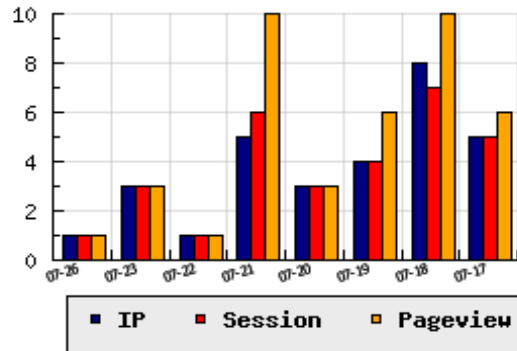

ข้อมูลสถิติ ณ วันปัจจุบัน

กราฟแสดงสถิติ 8 วัน

อัตราการเติบโตของเว็บ - % จากวันที่ผ่านมา

ลำดับการเยี่ยมชมเว็บไซต์

ที่(สมาชิกทั้งหมด) 676/7839

ที่(หมวดหลัก) 77/422(ข่าว-สื่อ)

ที่(หมวดย่อย) 7/44(ข่าวและสื่ออื่นๆ)

ข้อมูลสถิติประจำวัน

pageviews : 1

UIP : 1

USS : 1

RV(%) : 0 %

อัตราการเยี่ยมชม และจัดอันดับเว็บย้อนหลัง 8 วัน

| mm-dd | UIP | USS | PVs | RV(%) | CH(%) | Rank | Rank/สมาชิก(หมวดหลัก) | Rank/สมาชิก(หมวดย่อย) |
|-------|-----|-----|-----|-------|---------|----------|-----------------------|------------------------|
| 07-26 | 1 | 1 | 1 | 0.00 | - | 676/7839 | 77/422(ข่าว-สื่อ) | 7/44(ข่าวและสื่ออื่นๆ) |
| 07-23 | 3 | 3 | 3 | 0.00 | +200.00 | 561/7839 | 74/422(ข่าว-สื่อ) | 6/44(ข่าวและสื่ออื่นๆ) |
| 07-22 | 1 | 1 | 1 | 0.00 | -80.00 | 635/7839 | 76/422(ข่าว-สื่อ) | 6/44(ข่าวและสื่ออื่นๆ) |
| 07-21 | 5 | 6 | 10 | 40.00 | +66.67 | 545/7839 | 73/422(ข่าว-สื่อ) | 6/44(ข่าวและสื่ออื่นๆ) |
| 07-20 | 3 | 3 | 3 | 0.00 | -25.00 | 586/7839 | 76/422(ข่าว-สื่อ) | 6/44(ข่าวและสื่ออื่นๆ) |
| 07-19 | 4 | 4 | 6 | 25.00 | -50.00 | 564/7839 | 73/422(ข่าว-สื่อ) | 6/44(ข่าวและสื่ออื่นๆ) |
| 07-18 | 8 | 7 | 10 | 25.00 | +60.00 | 536/7839 | 74/422(ข่าว-สื่อ) | 6/44(ข่าวและสื่ออื่นๆ) |
| 07-17 | 5 | 5 | 6 | 20.00 | - | 566/7839 | 74/422(ข่าว-สื่อ) | 6/44(ข่าวและสื่ออื่นๆ) |

นิยาม UIP : จำนวน IP ที่ไม่ซ้ำกัน, USS : Unique Session (Session ที่ไม่ซ้ำกัน), PVs : pageviews จำนวนข้อมูลฮิต, RV%(Return Visitor) จำนวน IP ที่กลับมาดูเว็บ

CH% อัตราการเปลี่ยนแปลงของ UIP , Rank : ลำดับที่ของเว็บ จากจำนวนเว็บไซต์ทั้งหมด และนิยามทั้งหมดอ่านได้ที่ <http://truehits.net/faq/>