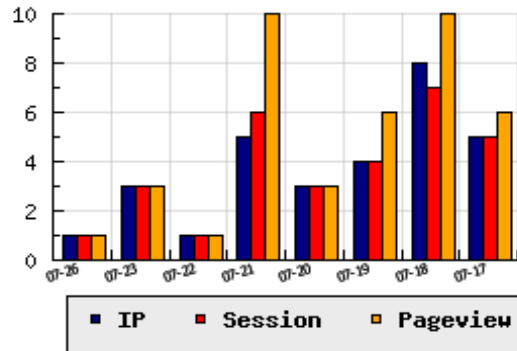

**ข้อมูลสถิติ ณ วันปัจจุบัน**

กราฟแสดงสถิติ 8 วัน

อัตราการเติบโตของเว็บ - % จากวันที่ผ่านมา

**ลำดับการเยี่ยมชมเว็บไซต์**

ที่(สมาชิกทั้งหมด) 676/7839

ที่(หมวดหลัก) 77/422(ข่าว-สื่อ)

ที่(หมวดย่อย) 7/44(ข่าวและสื่ออื่นๆ)

**ข้อมูลสถิติประจำวัน**

pageviews : 1

UIP : 1

USS : 1

RV(%) : 0 %

**อัตราการเยี่ยมชม และจัดอันดับเว็บย้อนหลัง 8 วัน**

mm-dd	UIP	USS	PVs	RV(%)	CH(%)	Rank	Rank/สมาชิก(หมวดหลัก)	Rank/สมาชิก(หมวดย่อย)
07-26	1	1	1	0.00	-	676/7839	77/422(ข่าว-สื่อ)	7/44(ข่าวและสื่ออื่นๆ)
07-23	3	3	3	0.00	+200.00	561/7839	74/422(ข่าว-สื่อ)	6/44(ข่าวและสื่ออื่นๆ)
07-22	1	1	1	0.00	-80.00	635/7839	76/422(ข่าว-สื่อ)	6/44(ข่าวและสื่ออื่นๆ)
07-21	5	6	10	40.00	+66.67	545/7839	73/422(ข่าว-สื่อ)	6/44(ข่าวและสื่ออื่นๆ)
07-20	3	3	3	0.00	-25.00	586/7839	76/422(ข่าว-สื่อ)	6/44(ข่าวและสื่ออื่นๆ)
07-19	4	4	6	25.00	-50.00	564/7839	73/422(ข่าว-สื่อ)	6/44(ข่าวและสื่ออื่นๆ)
07-18	8	7	10	25.00	+60.00	536/7839	74/422(ข่าว-สื่อ)	6/44(ข่าวและสื่ออื่นๆ)
07-17	5	5	6	20.00	-	566/7839	74/422(ข่าว-สื่อ)	6/44(ข่าวและสื่ออื่นๆ)

นิยาม UIP : จำนวน IP ที่ไม่ซ้ำกัน, USS : Unique Session (Session ที่ไม่ซ้ำกัน), PVs : pageviews จำนวนข้อมูลฮิต, RV%(Return Visitor) จำนวน IP ที่กลับมาดูเว็บ

CH% อัตราการเปลี่ยนแปลงของ UIP , Rank : ลำดับที่ของเว็บ จากจำนวนเว็บไซต์ทั้งหมด และนิยามทั้งหมดอ่านได้ที่ <http://truehits.net/faq/>