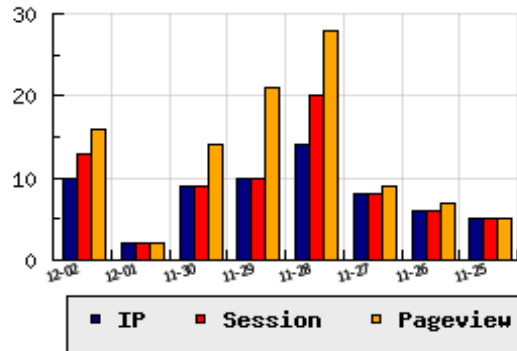

ข้อมูลสถิติ ณ วันปัจจุบัน

กราฟแสดงสถิติ 8 วัน

อัตราการเติบโตของเว็บ +400.00 % จากวันที่ผ่านมา

ลำดับการเยี่ยมชมเว็บไซต์

ที่(สมาชิกทั้งหมด) 377/7839

ที่(หมวดหลัก) 36/83(การศึกษา)

ที่(หมวดย่อย) 13/24(แหล่งข้อมูล ความรู้)

ข้อมูลสถิติประจำวัน

pageviews : 16

UIP : 10

USS : 13

RV(%) : 40 %

อัตราการเยี่ยมชม และจัดอันดับเว็บย้อนหลัง 8 วัน

mm-dd	UIP	USS	PVs	RV(%)	CH(%)	Rank	Rank/สมาชิก(หมวดหลัก)	Rank/สมาชิก(หมวดย่อย)
12-02	10	13	16	40.00	+400.00	377/7839	36/83(การศึกษา)	13/24(แหล่งข้อมูล ความรู้)
12-01	2	2	2	0.00	-77.78	438/7839	44/78(การศึกษา)	16/21(แหล่งข้อมูล ความรู้)
11-30	9	9	14	11.11	-10.00	371/7839	34/77(การศึกษา)	13/22(แหล่งข้อมูล ความรู้)
11-29	10	10	21	20.00	-28.57	377/7839	35/80(การศึกษา)	13/22(แหล่งข้อมูล ความรู้)
11-28	14	20	28	42.86	+75.00	363/7839	31/79(การศึกษา)	12/23(แหล่งข้อมูล ความรู้)
11-27	8	8	9	12.50	+33.33	395/7839	37/83(การศึกษา)	14/23(แหล่งข้อมูล ความรู้)
11-26	6	6	7	16.67	+20.00	409/7839	39/81(การศึกษา)	15/22(แหล่งข้อมูล ความรู้)
11-25	5	5	5	0.00	+400.00	413/7839	39/80(การศึกษา)	14/23(แหล่งข้อมูล ความรู้)

นิยาม UIP : จำนวน IP ที่ไม่ซ้ำกัน, USS : Unique Session (Session ที่ไม่ซ้ำกัน), PVs : pageviews จำนวนข้อมูลฮิต, RV%(Return Visitor) จำนวน IP ที่กลับมาดูเว็บ

CH% อัตราการเปลี่ยนแปลงของ UIP , Rank : ลำดับที่ของเว็บ จากจำนวนเว็บไซต์ทั้งหมด และนิยามทั้งหมดอ่านได้ที่ <http://truehits.net/faq/>