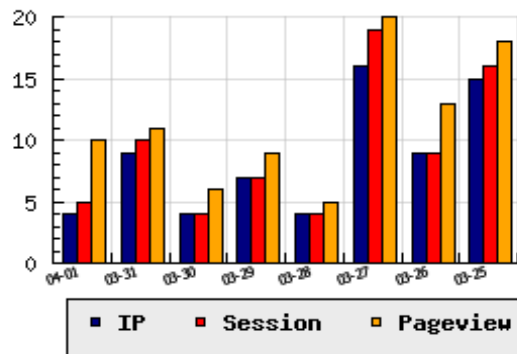

**ข้อมูลสถิติ ณ วันปัจจุบัน**

อัตราการเติบโตของเว็บ -55.56 % จากวันที่ผ่านมา

**ลำดับการเยี่ยมชมเว็บไซต์**

ที่(สมาชิกทั้งหมด) 377/7840

ที่(หมวดหลัก) 38/77(การศึกษา)

ที่(หมวดย่อย) 13/23(แหล่งข้อมูล ความรู้)

**ข้อมูลสถิติประจำวัน**

pageviews : 10

UIP : 4

USS : 5

RV(%) : 50 %

**กราฟแสดงสถิติ 8 วัน**

**อัตราการเยี่ยมชม และจัดอันดับเว็บย้อนหลัง 8 วัน**

| mm-dd | UIP | USS | PVs | RV(%) | CH(%)   | Rank     | Rank/สมาชิก(หมวดหลัก) | Rank/สมาชิก(หมวดย่อย)      |
|-------|-----|-----|-----|-------|---------|----------|-----------------------|----------------------------|
| 04-01 | 4   | 5   | 10  | 50.00 | -55.56  | 377/7840 | 38/77(การศึกษา)       | 13/23(แหล่งข้อมูล ความรู้) |
| 03-31 | 9   | 10  | 11  | 22.22 | +125.00 | 329/7840 | 31/82(การศึกษา)       | 12/22(แหล่งข้อมูล ความรู้) |
| 03-30 | 4   | 4   | 6   | 25.00 | -42.86  | 360/7840 | 36/82(การศึกษา)       | 13/23(แหล่งข้อมูล ความรู้) |
| 03-29 | 7   | 7   | 9   | 14.29 | +75.00  | 336/7840 | 33/76(การศึกษา)       | 12/22(แหล่งข้อมูล ความรู้) |
| 03-28 | 4   | 4   | 5   | 25.00 | -75.00  | 366/7840 | 36/80(การศึกษา)       | 13/22(แหล่งข้อมูล ความรู้) |
| 03-27 | 16  | 19  | 20  | 25.00 | +77.78  | 321/7840 | 30/76(การศึกษา)       | 11/21(แหล่งข้อมูล ความรู้) |
| 03-26 | 9   | 9   | 13  | 22.22 | -40.00  | 343/7840 | 34/79(การศึกษา)       | 13/23(แหล่งข้อมูล ความรู้) |
| 03-25 | 15  | 16  | 18  | 20.00 | +50.00  | 324/7840 | 30/78(การศึกษา)       | 11/22(แหล่งข้อมูล ความรู้) |

นิยาม UIP : จำนวน IP ที่ไม่ซ้ำกัน, USS : Unique Session (Session ที่ไม่ซ้ำกัน), PVs : pageviews จำนวนข้อมูลฮิต, RV%(Return Visitor) จำนวน IP ที่กลับมาดูเว็บ

CH% อัตราการเปลี่ยนแปลงของ UIP , Rank : ลำดับที่ของเว็บ จากจำนวนเว็บไซต์ทั้งหมด และนิยามทั้งหมดอ่านได้ที่ <http://truehits.net/faq/>