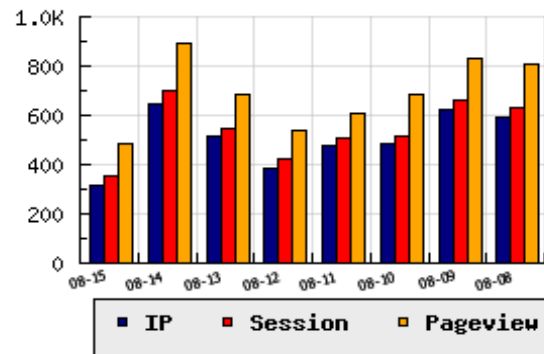

ข้อมูลสถิติ ณ วันปัจจุบัน

อัตราการเติบโตของเว็บ -50.92 % จากวันที่ผ่านมา

ลำดับการเยี่ยมชมเว็บไซต์

ที่(สมาชิกทั้งหมด) 763/9626

ที่(หมวดหลัก) 41/783(ท่องเที่ยว)

ที่(หมวดย่อย) 11/145(บริษัททัวร์ เอเยนต์จัดท่องเที่ยว)

ข้อมูลสถิติประจำวัน

pageviews : 481

UIP : 319

USS : 353

RV(%) : 21 %

กราฟแสดงสถิติ 8 วัน

อัตราการเยี่ยมชม และจัดอันดับเว็บย้อนหลัง 8 วัน

mm-dd	UIP	USS	PVs	RV(%)	CH(%)	Rank	Rank/สมาชิก(หมวดหลัก)	Rank/สมาชิก(หมวดย่อย)
08-15	319	353	481	21.00	-50.92	763/9626	41/783(ท่องเที่ยว)	11/145(บริษัททัวร์ เอเยนต์จัดท่องเที่ยว)
08-14	650	697	891	17.08	+26.46	599/9626	33/783(ท่องเที่ยว)	9/145(บริษัททัวร์ เอเยนต์จัดท่องเที่ยว)
08-13	514	549	681	18.09	+34.20	602/9626	35/783(ท่องเที่ยว)	10/145(บริษัททัวร์ เอเยนต์จัดท่องเที่ยว)
08-12	383	425	536	16.19	-19.71	630/9626	35/783(ท่องเที่ยว)	9/145(บริษัททัวร์ เอเยนต์จัดท่องเที่ยว)
08-11	477	505	609	15.51	-2.25	608/9626	34/783(ท่องเที่ยว)	9/145(บริษัททัวร์ เอเยนต์จัดท่องเที่ยว)
08-10	488	513	685	16.39	-21.42	640/9626	35/783(ท่องเที่ยว)	10/145(บริษัททัวร์ เอเยนต์จัดท่องเที่ยว)
08-09	621	663	828	16.26	+5.25	614/9626	33/783(ท่องเที่ยว)	9/145(บริษัททัวร์ เอเยนต์จัดท่องเที่ยว)
08-08	590	628	807	18.14	+2.97	621/9626	34/783(ท่องเที่ยว)	9/145(บริษัททัวร์ เอเยนต์จัดท่องเที่ยว)

นิยาม UIP : จำนวน IP ที่ไม่ซ้ำกัน, USS : Unique Session (Session ที่ไม่ซ้ำกัน), PVs : pageviews จำนวนข้อมูลฮิต, RV%(Return Visitor) จำนวน IP ที่กลับมาดูเว็บ

CH% อัตราการเปลี่ยนแปลงของ UIP , Rank : ลำดับที่ของเว็บ จากจำนวนเว็บไซต์ทั้งหมด และนิยามทั้งหมดอ่านได้ที่ <http://truehits.net/faq/>