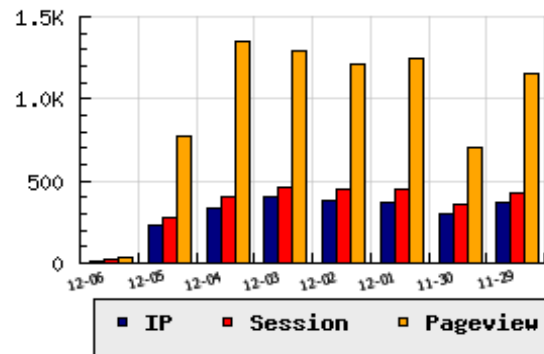

ข้อมูลสถิติ ณ วันปัจจุบัน

กราฟแสดงสถิติ 8 วัน

อัตราการเติบโตของเว็บ -92.80 % จากวันที่ผ่านมา

ลำดับการเยี่ยมชมเว็บไซต์

ที่(สมาชิกทั้งหมด) 2174/10030

ที่(หมวดหลัก) 215/993(ชอปปิ้ง)

ที่(หมวดย่อย) 4/13(ครอบครัวและเด็ก)

ข้อมูลสถิติประจำวัน

pageviews : 37

UIP : 17

USS : 21

RV(%) : 29 %

อัตราการเยี่ยมชม และจัดอันดับเว็บย้อนหลัง 8 วัน

mm-dd	UIP	USS	PVs	RV(%)	CH(%)	Rank	Rank/สมาชิก(หมวดหลัก)	Rank/สมาชิก(หมวดย่อย)
12-06	17	21	37	29.41	-92.80	2174/10030	215/993(ชอปปิ้ง)	4/13(ครอบครัวและเด็ก)
12-05	236	279	768	41.10	-30.38	1354/10030	121/993(ชอปปิ้ง)	3/13(ครอบครัวและเด็ก)
12-04	339	408	1,354	47.79	-15.67	1301/10029	116/993(ชอปปิ้ง)	3/13(ครอบครัวและเด็ก)
12-03	402	465	1,292	42.79	+5.79	1281/10029	114/993(ชอปปิ้ง)	3/13(ครอบครัวและเด็ก)
12-02	380	455	1,210	39.74	+2.15	1310/10029	117/993(ชอปปิ้ง)	3/13(ครอบครัวและเด็ก)
12-01	372	449	1,245	44.09	+23.18	1328/10028	115/993(ชอปปิ้ง)	3/13(ครอบครัวและเด็ก)
11-30	302	362	702	36.09	-17.93	1315/10027	117/993(ชอปปิ้ง)	3/13(ครอบครัวและเด็ก)
11-29	368	430	1,154	42.93	-5.88	1240/10027	113/993(ชอปปิ้ง)	3/13(ครอบครัวและเด็ก)

นิยาม UIP : จำนวน IP ที่ไม่ซ้ำกัน, USS : Unique Session (Session ที่ไม่ซ้ำกัน), PVs : pageviews จำนวนข้อมูลฮิต, RV%(Return Visitor) จำนวน IP ที่กลับมาดูเว็บ

CH% อัตราการเปลี่ยนแปลงของ UIP , Rank : ลำดับที่ของเว็บ จากจำนวนเว็บไซต์ทั้งหมด และนิยามทั้งหมดอ่านได้ที่ <http://truehits.net/faq/>