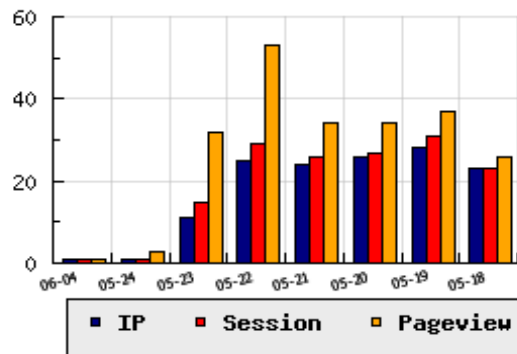

ข้อมูลสถิติ ณ วันปัจจุบัน

กราฟแสดงสถิติ 8 วัน

อัตราการเติบโตของเว็บ - % จากวันที่ผ่านมา

ลำดับการเยี่ยมชมเว็บไซต์

ที่(สมาชิกทั้งหมด) 3026/11861

ที่(หมวดหลัก) 216/922(ท่องเที่ยว)

ที่(หมวดย่อย) 28/197(โรงแรม และรีสอร์ท)

ข้อมูลสถิติประจำวัน

pageviews : 1

UIP : 1

USS : 1

RV(%) : 0 %

อัตราการเยี่ยมชม และจัดอันดับเว็บย้อนหลัง 8 วัน

mm-dd	UIP	USS	PVs	RV(%)	CH(%)	Rank	Rank/สมาชิก(หมวดหลัก)	Rank/สมาชิก(หมวดย่อย)
06-04	1	1	1	0.00	-	3026/11861	216/922(ท่องเที่ยว)	28/197(โรงแรม และรีสอร์ท)
05-24	1	1	3	100.00	-90.91	3024/11858	218/922(ท่องเที่ยว)	29/197(โรงแรม และรีสอร์ท)
05-23	11	15	32	27.27	-56.00	2715/11857	200/922(ท่องเที่ยว)	27/197(โรงแรม และรีสอร์ท)
05-22	25	29	53	48.00	+4.17	2528/11855	186/921(ท่องเที่ยว)	24/197(โรงแรม และรีสอร์ท)
05-21	24	26	34	29.17	-7.69	2542/11854	185/921(ท่องเที่ยว)	22/197(โรงแรม และรีสอร์ท)
05-20	26	27	34	15.38	-7.14	2386/11854	174/921(ท่องเที่ยว)	22/197(โรงแรม และรีสอร์ท)
05-19	28	31	37	21.43	+21.74	2405/11854	175/921(ท่องเที่ยว)	20/197(โรงแรม และรีสอร์ท)
05-18	23	23	26	8.70	-23.33	2538/11854	187/921(ท่องเที่ยว)	23/197(โรงแรม และรีสอร์ท)

นิยาม UIP : จำนวน IP ที่ไม่ซ้ำกัน, USS : Unique Session (Session ที่ไม่ซ้ำกัน), PVs : pageviews จำนวนข้อมูลฮิต, RV%(Return Visitor) จำนวน IP ที่กลับมาดูเว็บ

CH% อัตราการเปลี่ยนแปลงของ UIP , Rank : ลำดับที่ของเว็บ จากจำนวนเว็บไซต์ทั้งหมด และนิยามทั้งหมดอ่านได้ที่ <http://truehits.net/faq/>