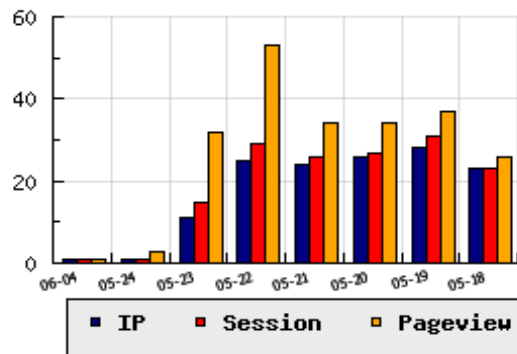

ข้อมูลสถิติ ณ วันปัจจุบัน

กราฟแสดงสถิติ 8 วัน

อัตราการเติบโตของเว็บ - % จากวันที่ผ่านมา

ลำดับการเยี่ยมชมเว็บไซต์

ที่(สมาชิกทั้งหมด) 3026/11861

ที่(หมวดหลัก) 216/922(ท่องเที่ยว)

ที่(หมวดย่อย) 28/197(โรงแรม และรีสอร์ท)

ข้อมูลสถิติประจำวัน

pageviews : 1

UIP : 1

USS : 1

RV(%) : 0 %

อัตราการเยี่ยมชม และจัดอันดับเว็บย้อนหลัง 8 วัน

mm-dd	UIP	USS	PVs	RV(%)	CH(%)	Rank	Rank/สมาชิก(หมวดหลัก)	Rank/สมาชิก(หมวดย่อย)
06-04	1	1	1	0.00	-	3026/11861	216/922(ท่องเที่ยว)	28/197(โรงแรม และรีสอร์ท)
05-24	1	1	3	100.00	-90.91	3024/11858	218/922(ท่องเที่ยว)	29/197(โรงแรม และรีสอร์ท)
05-23	11	15	32	27.27	-56.00	2715/11857	200/922(ท่องเที่ยว)	27/197(โรงแรม และรีสอร์ท)
05-22	25	29	53	48.00	+4.17	2528/11855	186/921(ท่องเที่ยว)	24/197(โรงแรม และรีสอร์ท)
05-21	24	26	34	29.17	-7.69	2542/11854	185/921(ท่องเที่ยว)	22/197(โรงแรม และรีสอร์ท)
05-20	26	27	34	15.38	-7.14	2386/11854	174/921(ท่องเที่ยว)	22/197(โรงแรม และรีสอร์ท)
05-19	28	31	37	21.43	+21.74	2405/11854	175/921(ท่องเที่ยว)	20/197(โรงแรม และรีสอร์ท)
05-18	23	23	26	8.70	-23.33	2538/11854	187/921(ท่องเที่ยว)	23/197(โรงแรม และรีสอร์ท)

นิยาม UIP : จำนวน IP ที่ไม่ซ้ำกัน, USS : Unique Session (Session ที่ไม่ซ้ำกัน), PVs : pageviews จำนวนข้อมูลฮิต, RV%(Return Visitor) จำนวน IP ที่กลับมาดูเว็บ

CH% อัตราการเปลี่ยนแปลงของ UIP, Rank : ลำดับที่ของเว็บ จากจำนวนเว็บไซต์ทั้งหมด และนิยามทั้งหมดอ่านได้ที่ <http://truehits.net/faq/>