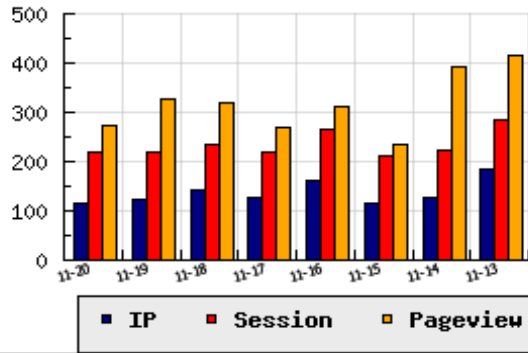

**ข้อมูลสถิติ ณ วันปัจจุบัน**

กราฟแสดงสถิติ 8 วัน

อัตราการเติบโตของเว็บ -8.00 % จากวันที่ผ่านมา

**ลำดับการเยี่ยมชมเว็บไซต์**

ที่(สมาชิกทั้งหมด) 276/7839

ที่(หมวดหลัก) 7/20(คอมพิวเตอร์)

ที่(หมวดย่อย) 6/12(ความรู้เกี่ยวกับคอมพิวเตอร์)

**ข้อมูลสถิติประจำวัน**

pageviews : 274

UIP : 115

USS : 218

RV(%) : 24 %

**อัตราการเยี่ยมชม และจัดอันดับเว็บย้อนหลัง 8 วัน**

mm-dd	UIP	USS	PVs	RV(%)	CH(%)	Rank	Rank/สมาชิก(หมวดหลัก)	Rank/สมาชิก(หมวดย่อย)
11-20	115	218	274	24.35	-8.00	276/7839	7/20(คอมพิวเตอร์)	6/12(ความรู้เกี่ยวกับคอมพิวเตอร์)
11-19	125	221	328	32.00	-11.35	274/7839	7/20(คอมพิวเตอร์)	6/13(ความรู้เกี่ยวกับคอมพิวเตอร์)
11-18	141	234	321	26.95	+11.02	272/7839	7/20(คอมพิวเตอร์)	6/14(ความรู้เกี่ยวกับคอมพิวเตอร์)
11-17	127	221	271	21.26	-22.09	258/7839	7/21(คอมพิวเตอร์)	6/13(ความรู้เกี่ยวกับคอมพิวเตอร์)
11-16	163	264	313	18.40	+39.32	245/7839	7/22(คอมพิวเตอร์)	6/13(ความรู้เกี่ยวกับคอมพิวเตอร์)
11-15	117	213	235	21.37	-8.59	268/7839	7/19(คอมพิวเตอร์)	6/12(ความรู้เกี่ยวกับคอมพิวเตอร์)
11-14	128	225	393	25.00	-31.18	274/7839	7/22(คอมพิวเตอร์)	6/13(ความรู้เกี่ยวกับคอมพิวเตอร์)
11-13	186	284	414	19.35	+41.98	255/7839	7/21(คอมพิวเตอร์)	6/12(ความรู้เกี่ยวกับคอมพิวเตอร์)

นิยาม UIP : จำนวน IP ที่ไม่ซ้ำกัน, USS : Unique Session (Session ที่ไม่ซ้ำกัน), PVs : pageviews จำนวนข้อมูลฮิต, RV%(Return Visitor) จำนวน IP ที่กลับมาดูเว็บ

CH% อัตราการเปลี่ยนแปลงของ UIP , Rank : ลำดับที่ของเว็บ จากจำนวนเว็บไซต์ทั้งหมด และนิยามทั้งหมดอ่านได้ที่ <http://truehits.net/faq/>