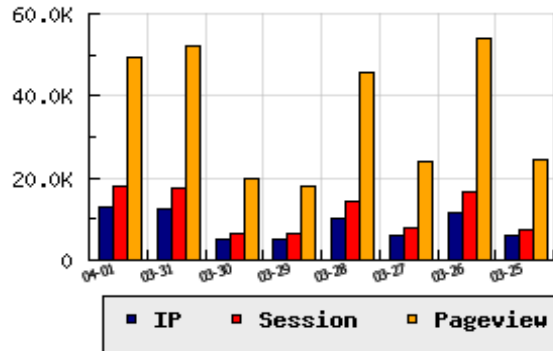

**ข้อมูลสถิติ ณ วันปัจจุบัน**

อัตราการเติบโตของเว็บ +3.41 % จากวันที่ผ่านมา

**ลำดับการเยี่ยมชมเว็บไซต์**

ที่(สมาชิกทั้งหมด) 73/7840

ที่(หมวดหลัก) 8/40(บันเทิง)

ที่(หมวดย่อย) 1/7(ดูดวง และโหราศาสตร์)

**ข้อมูลสถิติประจำวัน**

pageviews : 49,391

UIP : 12,850

USS : 18,052

RV(%) : 51 %

**กราฟแสดงสถิติ 8 วัน**

**อัตราการเยี่ยมชม และจัดอันดับเว็บย้อนหลัง 8 วัน**

mm-dd	UIP	USS	PVs	RV(%)	CH(%)	Rank	Rank/สมาชิก(หมวดหลัก)	Rank/สมาชิก(หมวดย่อย)
04-01	12,850	18,052	49,391	51.40	+3.41	73/7840	8/40(บันเทิง)	1/7(ดูดวง และโหราศาสตร์)
03-31	12,426	17,760	52,244	53.24	+146.06	73/7840	8/43(บันเทิง)	1/6(ดูดวง และโหราศาสตร์)
03-30	5,050	6,575	20,072	49.62	+2.31	93/7840	9/38(บันเทิง)	1/7(ดูดวง และโหราศาสตร์)
03-29	4,936	6,346	17,792	46.76	-52.28	95/7840	9/43(บันเทิง)	1/8(ดูดวง และโหราศาสตร์)
03-28	10,344	14,366	45,463	54.46	+73.79	82/7840	8/41(บันเทิง)	1/6(ดูดวง และโหราศาสตร์)
03-27	5,952	7,636	23,842	47.56	-49.36	94/7840	9/40(บันเทิง)	1/6(ดูดวง และโหราศาสตร์)
03-26	11,754	16,722	54,035	55.09	+102.76	77/7840	8/41(บันเทิง)	1/7(ดูดวง และโหราศาสตร์)
03-25	5,797	7,527	24,658	48.59	-46.60	98/7840	9/39(บันเทิง)	1/6(ดูดวง และโหราศาสตร์)

นิยาม UIP : จำนวน IP ที่ไม่ซ้ำกัน, USS : Unique Session (Session ที่ไม่ซ้ำกัน), PVs : pageviews จำนวนข้อมูลฮิต, RV%(Return Visitor) จำนวน IP ที่กลับมาดูเว็บ

CH% อัตราการเปลี่ยนแปลงของ UIP , Rank : ลำดับที่ของเว็บ จากจำนวนเว็บไซต์ทั้งหมด และนิยามทั้งหมดอ่านได้ที่ <http://truehits.net/faq/>