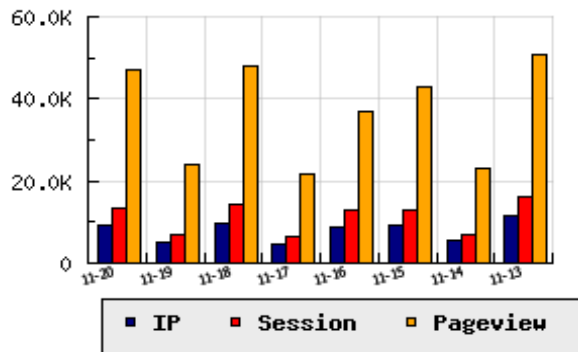

ข้อมูลสถิติ ณ วันปัจจุบัน

กราฟแสดงสถิติ 8 วัน

อัตราการเติบโตของเว็บ +87.20 % จากวันที่ผ่านมา

ลำดับการเยี่ยมชมเว็บไซต์

ที่(สมาชิกทั้งหมด) 89/7839

ที่(หมวดหลัก) 10/49(บันเทิง)

ที่(หมวดย่อย) 1/10(ดูดวง และโหราศาสตร์)

ข้อมูลสถิติประจำวัน

pageviews : 47,043

UIP : 9,188

USS : 13,548

RV(%) : 59 %

อัตราการเยี่ยมชม และจัดอันดับเว็บย้อนหลัง 8 วัน

mm-dd	UIP	USS	PVs	RV(%)	CH(%)	Rank	Rank/สมาชิก(หมวดหลัก)	Rank/สมาชิก(หมวดย่อย)
11-20	9,188	13,548	47,043	58.74	+87.20	89/7839	10/49(บันเทิง)	1/10(ดูดวง และโหราศาสตร์)
11-19	4,908	6,726	23,857	49.86	-49.41	110/7839	11/49(บันเทิง)	1/8(ดูดวง และโหราศาสตร์)
11-18	9,702	14,221	47,869	56.06	+103.01	89/7839	10/48(บันเทิง)	1/9(ดูดวง และโหราศาสตร์)
11-17	4,779	6,614	21,689	51.10	-45.84	105/7839	11/48(บันเทิง)	1/10(ดูดวง และโหราศาสตร์)
11-16	8,824	12,980	36,883	54.30	-2.51	79/7839	10/47(บันเทิง)	1/9(ดูดวง และโหราศาสตร์)
11-15	9,051	13,018	42,998	56.31	+64.47	84/7839	10/52(บันเทิง)	1/10(ดูดวง และโหราศาสตร์)
11-14	5,503	7,143	22,861	45.68	-52.15	105/7839	10/47(บันเทิง)	1/7(ดูดวง และโหราศาสตร์)
11-13	11,500	16,296	50,752	53.33	+89.93	80/7839	8/50(บันเทิง)	1/9(ดูดวง และโหราศาสตร์)

นิยาม UIP : จำนวน IP ที่ไม่ซ้ำกัน, USS : Unique Session (Session ที่ไม่ซ้ำกัน), PVs : pageviews จำนวนข้อมูลฮิต, RV%(Return Visitor) จำนวน IP ที่กลับมาดูเว็บ

CH% อัตราการเปลี่ยนแปลงของ UIP , Rank : ลำดับที่ของเว็บ จากจำนวนเว็บไซต์ทั้งหมด และนิยามทั้งหมดอ่านได้ที่ <http://truehits.net/faq/>