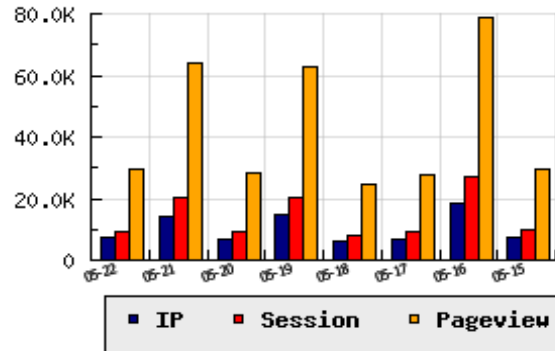

**ข้อมูลสถิติ ณ วันปัจจุบัน**

กราฟแสดงสถิติ 8 วัน

อัตราการเติบโตของเว็บ -49.05 % จากวันที่ผ่านมา

**ลำดับการเยี่ยมชมเว็บไซต์**

ที่(สมาชิกทั้งหมด) 86/7842

ที่(หมวดหลัก) 10/39(บันเทิง)

ที่(หมวดย่อย) 1/6(ดูดวง และโหราศาสตร์)

**ข้อมูลสถิติประจำวัน**

pageviews : 29,521

UIP : 7,178

USS : 9,332

RV(%) : 50 %

**อัตราการเยี่ยมชม และจัดอันดับเว็บย้อนหลัง 8 วัน**

mm-dd	UIP	USS	PVs	RV(%)	CH(%)	Rank	Rank/สมาชิก(หมวดหลัก)	Rank/สมาชิก(หมวดย่อย)
05-22	7,178	9,332	29,521	49.75	-49.05	86/7842	10/39(บันเทิง)	1/6(ดูดวง และโหราศาสตร์)
05-21	14,087	20,202	63,734	55.69	+104.54	68/7842	9/38(บันเทิง)	1/6(ดูดวง และโหราศาสตร์)
05-20	6,887	8,970	28,294	47.99	-52.59	90/7842	10/40(บันเทิง)	1/5(ดูดวง และโหราศาสตร์)
05-19	14,527	20,533	62,959	53.45	+136.90	67/7842	9/43(บันเทิง)	1/7(ดูดวง และโหราศาสตร์)
05-18	6,132	8,242	24,842	49.67	-12.62	82/7842	10/42(บันเทิง)	1/7(ดูดวง และโหราศาสตร์)
05-17	7,018	9,314	27,456	48.63	-61.55	80/7842	10/41(บันเทิง)	1/6(ดูดวง และโหราศาสตร์)
05-16	18,250	27,290	78,841	55.65	+142.36	63/7842	9/42(บันเทิง)	1/6(ดูดวง และโหราศาสตร์)
05-15	7,530	9,905	29,362	49.79	-36.79	84/7842	9/43(บันเทิง)	1/7(ดูดวง และโหราศาสตร์)

นิยาม UIP : จำนวน IP ที่ไม่ซ้ำกัน, USS : Unique Session (Session ที่ไม่ซ้ำกัน), PVs : pageviews จำนวนข้อมูลฮิต, RV%(Return Visitor) จำนวน IP ที่กลับมาดูเว็บ

CH% อัตราการเปลี่ยนแปลงของ UIP , Rank : ลำดับที่ของเว็บ จากจำนวนเว็บไซต์ทั้งหมด และนิยามทั้งหมดอ่านได้ที่ <http://truehits.net/faq/>