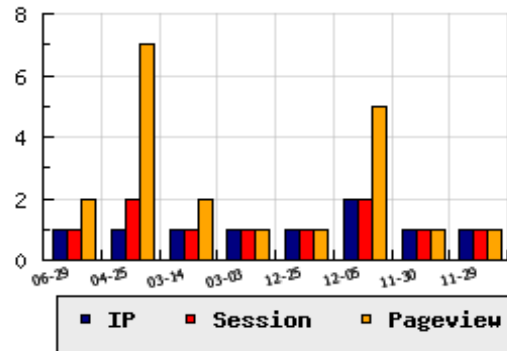

ข้อมูลสถิติ ณ วันปัจจุบัน

กราฟแสดงสถิติ 8 วัน

อัตราการเติบโตของเว็บ - % จากวันที่ผ่านมา

ลำดับการเยี่ยมชมเว็บไซต์

ที่(สมาชิกทั้งหมด) 2290/9513

ที่(หมวดหลัก) 242/1087(ธุรกิจ)

ที่(หมวดย่อย) 5/23(งานแสดงสินค้า งานประชุม งานเทศกาล)

ข้อมูลสถิติประจำวัน

pageviews : 2

UIP : 1

USS : 1

RV(%) : 100 %

อัตราการเยี่ยมชม และจัดอันดับเว็บย้อนหลัง 8 วัน

mm-dd	UIP	USS	PVs	RV(%)	CH(%)	Rank	Rank/สมาชิก(หมวดหลัก)	Rank/สมาชิก(หมวดย่อย)
06-29	1	1	2	100.00	-	2290/9513	242/1087(ธุรกิจ)	5/23(งานแสดงสินค้า งานประชุม งานเทศกาล)
04-25	1	2	7	100.00	-	2314/9487	242/1083(ธุรกิจ)	5/23(งานแสดงสินค้า งานประชุม งานเทศกาล)
03-14	1	1	2	100.00	-	2407/9473	251/1084(ธุรกิจ)	6/23(งานแสดงสินค้า งานประชุม งานเทศกาล)
03-03	1	1	1	0.00	-	2437/10025	262/1160(ธุรกิจ)	6/24(งานแสดงสินค้า งานประชุม งานเทศกาล)
12-25	1	1	1	0.00	-	2439/9976	254/1154(ธุรกิจ)	7/24(งานแสดงสินค้า งานประชุม งานเทศกาล)
12-05	2	2	5	100.00	-	2310/9969	225/1152(ธุรกิจ)	7/24(งานแสดงสินค้า งานประชุม งานเทศกาล)
11-30	1	1	1	0.00	-	2488/9967	265/1152(ธุรกิจ)	7/24(งานแสดงสินค้า งานประชุม งานเทศกาล)
11-29	1	1	1	0.00	-	2450/9964	246/1152(ธุรกิจ)	6/24(งานแสดงสินค้า งานประชุม งานเทศกาล)

นิยาม UIP : จำนวน IP ที่ไม่ซ้ำกัน, USS : Unique Session (Session ที่ไม่ซ้ำกัน), PVs : pageviews จำนวนข้อมูลฮิต, RV%(Return Visitor) จำนวน IP ที่กลับมาดูเว็บ

CH% อัตราการเปลี่ยนแปลงของ UIP , Rank : ลำดับที่ของเว็บ จากจำนวนเว็บไซต์ทั้งหมด และนิยามทั้งหมดอ่านได้ที่ <http://truehits.net/faq/>