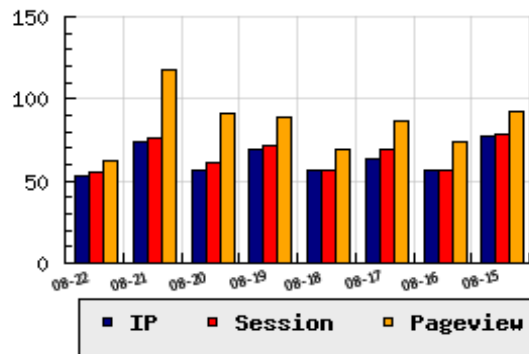

ข้อมูลสถิติ ณ วันปัจจุบัน

อัตราการเติบโตของเว็บ -28.38 % จากวันที่ผ่านมา

ลำดับการเยี่ยมชมเว็บไซต์

ที่(สมาชิกทั้งหมด) 1995/9972

ที่(หมวดหลัก) 166/829(บันเทิง)

ที่(หมวดย่อย) 7/17(คลิป วีดีโอ)

ข้อมูลสถิติประจำวัน

pageviews : 62

UIP : 53

USS : 55

RV(%) : 9 %

กราฟแสดงสถิติ 8 วัน

อัตราการเยี่ยมชม และจัดอันดับเว็บย้อนหลัง 8 วัน

mm-dd	UIP	USS	PVs	RV(%)	CH(%)	Rank	Rank/สมาชิก(หมวดหลัก)	Rank/สมาชิก(หมวดย่อย)
08-22	53	55	62	9.43	-28.38	1995/9972	166/829(บันเทิง)	7/17(คลิป วีดีโอ)
08-21	74	76	118	22.97	+29.82	1906/10065	162/834(บันเทิง)	7/17(คลิป วีดีโอ)
08-20	57	61	91	26.32	-17.39	1992/10064	165/834(บันเทิง)	7/17(คลิป วีดีโอ)
08-19	69	72	89	18.84	+21.05	1925/10059	164/833(บันเทิง)	6/16(คลิป วีดีโอ)
08-18	57	57	69	10.53	-10.94	1991/10059	166/833(บันเทิง)	6/16(คลิป วีดีโอ)
08-17	64	69	87	9.38	+14.29	1845/10058	165/833(บันเทิง)	6/16(คลิป วีดีโอ)
08-16	56	56	74	16.07	-27.27	1892/10058	168/833(บันเทิง)	6/16(คลิป วีดีโอ)
08-15	77	79	92	11.69	+24.19	1856/10058	162/833(บันเทิง)	6/16(คลิป วีดีโอ)

นิยาม UIP : จำนวน IP ที่ไม่ซ้ำกัน, USS : Unique Session (Session ที่ไม่ซ้ำกัน), PVs : pageviews จำนวนข้อมูลฮิต, RV%(Return Visitor) จำนวน IP ที่กลับมาดูเว็บ

CH% อัตราการเปลี่ยนแปลงของ UIP , Rank : ลำดับที่ของเว็บ จากจำนวนเว็บไซต์ทั้งหมด และนิยามทั้งหมดอ่านได้ที่ <http://truehits.net/faq/>