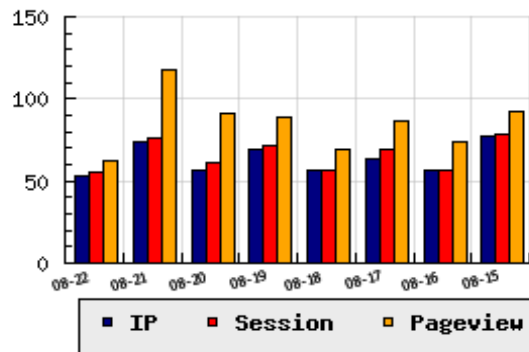

ข้อมูลสถิติ ณ วันปัจจุบัน

อัตราการเติบโตของเว็บ -28.38 % จากวันที่ผ่านมา

ลำดับการเยี่ยมชมเว็บไซต์

ที่(สมาชิกทั้งหมด) 1995/9972

ที่(หมวดหลัก) 166/829(บันเทิง)

ที่(หมวดย่อย) 7/17(คลิป วีดีโอ)

ข้อมูลสถิติประจำวัน

pageviews : 62

UIP : 53

USS : 55

RV(%) : 9 %

กราฟแสดงสถิติ 8 วัน

อัตราการเยี่ยมชม และจัดอันดับเว็บย้อนหลัง 8 วัน

mm-dd	UIP	USS	PVs	RV(%)	CH(%)	Rank	Rank/สมาชิก(หมวดหลัก)	Rank/สมาชิก(หมวดย่อย)
08-22	53	55	62	9.43	-28.38	1995/9972	166/829(บันเทิง)	7/17(คลิป วีดีโอ)
08-21	74	76	118	22.97	+29.82	1906/10065	162/834(บันเทิง)	7/17(คลิป วีดีโอ)
08-20	57	61	91	26.32	-17.39	1992/10064	165/834(บันเทิง)	7/17(คลิป วีดีโอ)
08-19	69	72	89	18.84	+21.05	1925/10059	164/833(บันเทิง)	6/16(คลิป วีดีโอ)
08-18	57	57	69	10.53	-10.94	1991/10059	166/833(บันเทิง)	6/16(คลิป วีดีโอ)
08-17	64	69	87	9.38	+14.29	1845/10058	165/833(บันเทิง)	6/16(คลิป วีดีโอ)
08-16	56	56	74	16.07	-27.27	1892/10058	168/833(บันเทิง)	6/16(คลิป วีดีโอ)
08-15	77	79	92	11.69	+24.19	1856/10058	162/833(บันเทิง)	6/16(คลิป วีดีโอ)

นิยาม UIP : จำนวน IP ที่ไม่ซ้ำกัน, USS : Unique Session (Session ที่ไม่ซ้ำกัน), PVs : pageviews จำนวนข้อมูลฮิต, RV%(Return Visitor) จำนวน IP ที่กลับมาดูเว็บ

CH% อัตราการเปลี่ยนแปลงของ UIP , Rank : ลำดับที่ของเว็บ จากจำนวนเว็บไซต์ทั้งหมด และนิยามทั้งหมดอ่านได้ที่ <http://truehits.net/faq/>