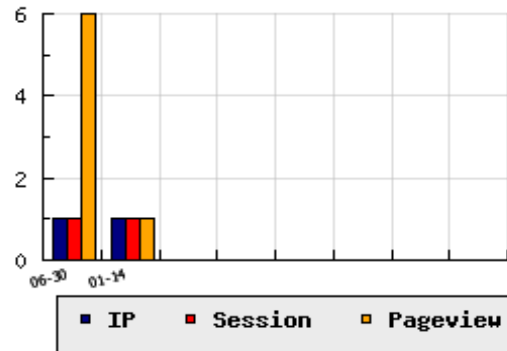

ข้อมูลสถิติ ณ วันปัจจุบัน

กราฟแสดงสถิติ 8 วัน

อัตราการเติบโตของเว็บ - % จากวันที่ผ่านมา

ลำดับการเยี่ยมชมเว็บไซต์

ที่(สมาชิกทั้งหมด) 1184/8586

ที่(หมวดหลัก) 128/655(การศึกษา)

ที่(หมวดย่อย) 22/55(มหาวิทยาลัย วิทยาลัย)

ข้อมูลสถิติประจำวัน

pageviews : 6

UIP : 1

USS : 1

RV(%) : 100 %

อัตราการเยี่ยมชม และจัดอันดับเว็บย้อนหลัง 8 วัน

mm-dd	UIP	USS	PVs	RV(%)	CH(%)	Rank	Rank/สมาชิก(หมวดหลัก)	Rank/สมาชิก(หมวดย่อย)
06-30	1	1	6	100.00	-	1184/8586	128/655(การศึกษา)	22/55(มหาวิทยาลัย วิทยาลัย)
01-14	1	1	1	0.00	-	1629/8485	171/652(การศึกษา)	27/54(มหาวิทยาลัย วิทยาลัย)

นิยาม UIP : จำนวน IP ที่ไม่ซ้ำกัน, USS : Unique Session (Session ที่ไม่ซ้ำกัน), PVs : pageviews จำนวนข้อมูลฮิต, RV%(Return Visitor) จำนวน IP ที่กลับมาดูเว็บ

CH% อัตราการเปลี่ยนแปลงของ UIP, Rank : ลำดับที่ของเว็บ จากจำนวนเว็บไซต์ทั้งหมด และนิยามทั้งหมดอ่านได้ที่ <http://truehits.net/faq/>