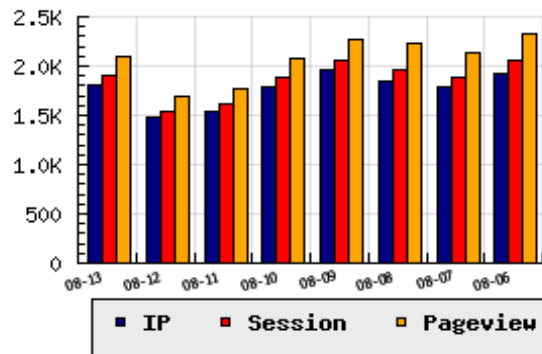

ข้อมูลสถิติ ณ วันปัจจุบัน

กราฟแสดงสถิติ 8 วัน

อัตราการเติบโตของเว็บ +22.15 % จากวันที่ผ่านมา

ลำดับการเยี่ยมชมเว็บไซต์

ที่(สมาชิกทั้งหมด) 412/9626

ที่(หมวดหลัก) 24/623(บุคคล-สังคม)

ที่(หมวดย่อย) 7/52(ครอบครัว แม่และเด็ก)

ข้อมูลสถิติประจำวัน

pageviews : 2,105

UIP : 1,803

USS : 1,903

RV(%) : 11 %

อัตราการเยี่ยมชม และจัดอันดับเว็บย้อนหลัง 8 วัน

mm-dd	UIP	USS	PVs	RV(%)	CH(%)	Rank	Rank/สมาชิก(หมวดหลัก)	Rank/สมาชิก(หมวดย่อย)
08-13	1,803	1,903	2,105	11.48	+22.15	412/9626	24/623(บุคคล-สังคม)	7/52(ครอบครัว แม่และเด็ก)
08-12	1,476	1,540	1,690	11.18	-3.47	414/9626	25/623(บุคคล-สังคม)	7/52(ครอบครัว แม่และเด็ก)
08-11	1,529	1,608	1,765	10.40	-14.20	422/9626	24/623(บุคคล-สังคม)	7/52(ครอบครัว แม่และเด็ก)
08-10	1,782	1,879	2,086	10.72	-9.31	428/9626	24/623(บุคคล-สังคม)	7/52(ครอบครัว แม่และเด็ก)
08-09	1,965	2,056	2,269	11.45	+5.99	431/9626	24/623(บุคคล-สังคม)	7/52(ครอบครัว แม่และเด็ก)
08-08	1,854	1,960	2,222	12.78	+3.75	438/9626	24/623(บุคคล-สังคม)	7/52(ครอบครัว แม่และเด็ก)
08-07	1,787	1,889	2,134	12.26	-6.98	448/9626	24/623(บุคคล-สังคม)	7/52(ครอบครัว แม่และเด็ก)
08-06	1,921	2,051	2,330	11.97	+21.12	439/9623	24/623(บุคคล-สังคม)	7/52(ครอบครัว แม่และเด็ก)

นิยาม UIP : จำนวน IP ที่ไม่ซ้ำกัน, USS : Unique Session (Session ที่ไม่ซ้ำกัน), PVs : pageviews จำนวนข้อมูลฮิต, RV%(Return Visitor) จำนวน IP ที่กลับมาดูเว็บ

CH% อัตราการเปลี่ยนแปลงของ UIP , Rank : ลำดับที่ของเว็บ จากจำนวนเว็บไซต์ทั้งหมด และนิยามทั้งหมดอ่านได้ที่ <http://truehits.net/faq/>