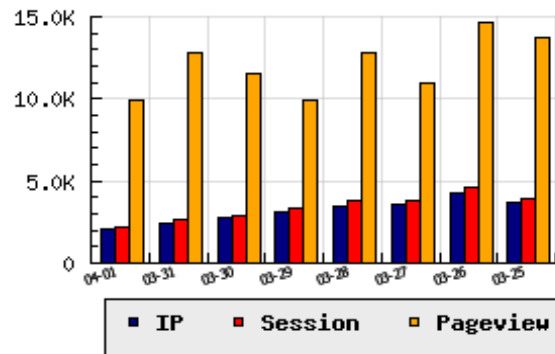

ข้อมูลสถิติ ณ วันปัจจุบัน

อัตราการเติบโตของเว็บ -14.15 % จากวันที่ผ่านมา

ลำดับการเยี่ยมชมเว็บไซต์

ที่(สมาชิกทั้งหมด) 113/7845

ที่(หมวดหลัก) 8/35(ยานยนต์)

ที่(หมวดย่อย) 1/2(บริษัทและตัวแทนจำหน่าย)

ข้อมูลสถิติประจำวัน

pageviews : 9,936

UIP : 2,099

USS : 2,233

RV(%) : 21 %

กราฟแสดงสถิติ 8 วัน

อัตราการเยี่ยมชม และจัดอันดับเว็บย้อนหลัง 8 วัน

mm-dd	UIP	USS	PVs	RV(%)	CH(%)	Rank	Rank/สมาชิก(หมวดหลัก)	Rank/สมาชิก(หมวดย่อย)
04-01	2,099	2,233	9,936	21.06	-14.15	113/7845	8/35(ยานยนต์)	1/2(บริษัทและตัวแทนจำหน่าย)
03-31	2,445	2,604	12,844	20.49	-10.24	110/7845	8/34(ยานยนต์)	1/2(บริษัทและตัวแทนจำหน่าย)
03-30	2,724	2,924	11,586	21.00	-13.47	106/7845	8/36(ยานยนต์)	1/2(บริษัทและตัวแทนจำหน่าย)
03-29	3,148	3,350	9,894	20.30	-10.52	92/7845	8/34(ยานยนต์)	1/2(บริษัทและตัวแทนจำหน่าย)
03-28	3,518	3,783	12,773	21.12	-0.85	93/7845	8/34(ยานยนต์)	1/2(บริษัทและตัวแทนจำหน่าย)
03-27	3,548	3,794	10,958	21.93	-16.46	97/7845	8/34(ยานยนต์)	1/2(บริษัทและตัวแทนจำหน่าย)
03-26	4,247	4,565	14,682	21.59	+15.22	92/7845	8/33(ยานยนต์)	1/2(บริษัทและตัวแทนจำหน่าย)
03-25	3,686	3,942	13,724	21.87	+3.86	99/7845	8/34(ยานยนต์)	1/2(บริษัทและตัวแทนจำหน่าย)

นิยาม UIP : จำนวน IP ที่ไม่ซ้ำกัน, USS : Unique Session (Session ที่ไม่ซ้ำกัน), PVs : pageviews จำนวนข้อมูลฮิต, RV%(Return Visitor) จำนวน IP ที่กลับมาดูเว็บ

CH% อัตราการเปลี่ยนแปลงของ UIP , Rank : ลำดับที่ของเว็บ จากจำนวนเว็บไซต์ทั้งหมด และนิยามทั้งหมดอ่านได้ที่ <http://truehits.net/faq/>