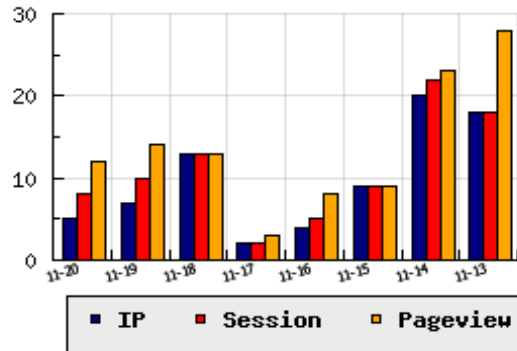

**ข้อมูลสถิติ ณ วันปัจจุบัน**

กราฟแสดงสถิติ 8 วัน

อัตราการเติบโตของเว็บ -28.57 % จากวันที่ผ่านมา

**ลำดับการเยี่ยมชมเว็บไซต์**

ที่(สมาชิกทั้งหมด) 419/7839

ที่(หมวดหลัก) 46/89(ธุรกิจ)

ที่(หมวดย่อย) 1/4(อุปกรณ์อิเล็กทรอนิกส์,ไฟฟ้า)

**ข้อมูลสถิติประจำวัน**

pageviews : 12

UIP : 5

USS : 8

RV(%) : 60 %

**อัตราการเยี่ยมชม และจัดอันดับเว็บย้อนหลัง 8 วัน**

mm-dd	UIP	USS	PVs	RV(%)	CH(%)	Rank	Rank/สมาชิก(หมวดหลัก)	Rank/สมาชิก(หมวดย่อย)
11-20	5	8	12	60.00	-28.57	419/7839	46/89(ธุรกิจ)	1/4(อุปกรณ์อิเล็กทรอนิกส์,ไฟฟ้า)
11-19	7	10	14	42.86	-46.15	404/7839	42/91(ธุรกิจ)	1/4(อุปกรณ์อิเล็กทรอนิกส์,ไฟฟ้า)
11-18	13	13	13	0.00	+550.00	370/7839	36/90(ธุรกิจ)	1/4(อุปกรณ์อิเล็กทรอนิกส์,ไฟฟ้า)
11-17	2	2	3	50.00	-50.00	446/7839	44/91(ธุรกิจ)	2/4(อุปกรณ์อิเล็กทรอนิกส์,ไฟฟ้า)
11-16	4	5	8	50.00	-55.56	415/7839	41/90(ธุรกิจ)	1/4(อุปกรณ์อิเล็กทรอนิกส์,ไฟฟ้า)
11-15	9	9	9	0.00	-55.00	389/7839	38/91(ธุรกิจ)	1/4(อุปกรณ์อิเล็กทรอนิกส์,ไฟฟ้า)
11-14	20	22	23	10.00	+11.11	348/7839	31/90(ธุรกิจ)	1/4(อุปกรณ์อิเล็กทรอนิกส์,ไฟฟ้า)
11-13	18	18	28	27.78	+80.00	362/7839	33/91(ธุรกิจ)	1/4(อุปกรณ์อิเล็กทรอนิกส์,ไฟฟ้า)

นิยาม UIP : จำนวน IP ที่ไม่ซ้ำกัน, USS : Unique Session (Session ที่ไม่ซ้ำกัน), PVs : pageviews จำนวนข้อมูลฮิต, RV%(Return Visitor) จำนวน IP ที่กลับมาดูเว็บ

CH% อัตราการเปลี่ยนแปลงของ UIP , Rank : ลำดับที่ของเว็บ จากจำนวนเว็บไซต์ทั้งหมด และนิยามทั้งหมดอ่านได้ที่ <http://truehits.net/faq/>