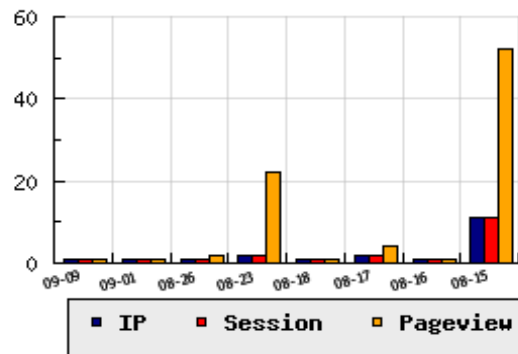

ข้อมูลสถิติ ณ วันปัจจุบัน

กราฟแสดงสถิติ 8 วัน

อัตราการเติบโตของเว็บ - % จากวันที่ผ่านมา

ลำดับการเยี่ยมชมเว็บไซต์

ที่(สมาชิกทั้งหมด) 2563/10032

ที่(หมวดหลัก) 120/401(อสังหาริมทรัพย์-ก่อสร้าง)

ที่(หมวดย่อย) 57/167(ข้อมูลซื้อขายเช่า อสังหาริมทรัพย์)

ข้อมูลสถิติประจำวัน

pageviews : 1

UIP : 1

USS : 1

RV(%) : 0 %

อัตราการเยี่ยมชม และจัดอันดับเว็บย้อนหลัง 8 วัน

mm-dd	UIP	USS	PVs	RV(%)	CH(%)	Rank	Rank/สมาชิก(หมวดหลัก)	Rank/สมาชิก(หมวดย่อย)
09-09	1	1	1	0.00	-	2563/10032	120/401(อสังหาริมทรัพย์-ก่อสร้าง)	57/167(ข้อมูลซื้อขายเช่า อสังหาริมทรัพย์)
09-01	1	1	1	0.00	-	2583/10025	125/400(อสังหาริมทรัพย์-ก่อสร้าง)	61/167(ข้อมูลซื้อขายเช่า อสังหาริมทรัพย์)
08-26	1	1	2	100.00	-	2512/10023	123/400(อสังหาริมทรัพย์-ก่อสร้าง)	59/167(ข้อมูลซื้อขายเช่า อสังหาริมทรัพย์)
08-23	2	2	22	50.00	-	2412/10012	120/400(อสังหาริมทรัพย์-ก่อสร้าง)	58/167(ข้อมูลซื้อขายเช่า อสังหาริมทรัพย์)
08-18	1	1	1	0.00	-50.00	2548/10010	124/400(อสังหาริมทรัพย์-ก่อสร้าง)	60/167(ข้อมูลซื้อขายเช่า อสังหาริมทรัพย์)
08-17	2	2	4	50.00	+100.00	2477/10010	122/400(อสังหาริมทรัพย์-ก่อสร้าง)	59/167(ข้อมูลซื้อขายเช่า อสังหาริมทรัพย์)
08-16	1	1	1	0.00	-90.91	2492/10009	122/400(อสังหาริมทรัพย์-ก่อสร้าง)	60/167(ข้อมูลซื้อขายเช่า อสังหาริมทรัพย์)
08-15	11	11	52	81.82	-21.43	2180/10008	113/400(อสังหาริมทรัพย์-ก่อสร้าง)	55/167(ข้อมูลซื้อขายเช่า อสังหาริมทรัพย์)

นิยาม UIP : จำนวน IP ที่ไม่ซ้ำกัน, USS : Unique Session (Session ที่ไม่ซ้ำกัน), PVs : pageviews จำนวนข้อมูลฮิต, RV%(Return Visitor) จำนวน IP ที่กลับมาดูเว็บ

CH% อัตราการเปลี่ยนแปลงของ UIP , Rank : ลำดับที่ของเว็บ จากจำนวนเว็บไซต์ทั้งหมด และนิยามทั้งหมดอ่านได้ที่ <http://truehits.net/faq/>