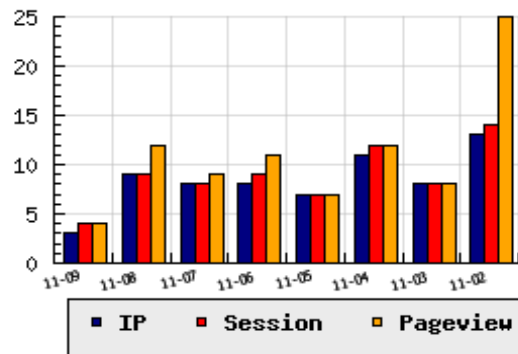

ข้อมูลสถิติ ณ วันปัจจุบัน

อัตราการเติบโตของเว็บ -66.67 % จากวันที่ผ่านมา

ลำดับการเยี่ยมชมเว็บไซต์

ที่(สมาชิกทั้งหมด) 1796/9532

ที่(หมวดหลัก) 159/889(ชอปปี้)

ที่(หมวดย่อย) 14/62(ทาง ช้อปปี้ไดเร็กทอรี่ ช้อปปี้มอลล์)

ข้อมูลสถิติประจำวัน

pageviews : 4

UIP : 3

USS : 4

RV(%) : 33 %

กราฟแสดงสถิติ 8 วัน

อัตราการเยี่ยมชม และจัดอันดับเว็บย้อนหลัง 8 วัน

mm-dd	UIP	USS	PVs	RV(%)	CH(%)	Rank	Rank/สมาชิก(หมวดหลัก)	Rank/สมาชิก(หมวดย่อย)
11-09	3	4	4	33.33	-66.67	1796/9532	159/889(ชอปปี้)	14/62(ทาง ช้อปปี้ไดเร็กทอรี่ ช้อปปี้มอลล์)
11-08	9	9	12	11.11	+12.50	1652/9530	148/889(ชอปปี้)	14/62(ทาง ช้อปปี้ไดเร็กทอรี่ ช้อปปี้มอลล์)
11-07	8	8	9	12.50	-	1675/9530	147/889(ชอปปี้)	14/62(ทาง ช้อปปี้ไดเร็กทอรี่ ช้อปปี้มอลล์)
11-06	8	9	11	37.50	+14.29	1669/9529	147/889(ชอปปี้)	14/62(ทาง ช้อปปี้ไดเร็กทอรี่ ช้อปปี้มอลล์)
11-05	7	7	7	0.00	-36.36	1612/9528	143/889(ชอปปี้)	14/62(ทาง ช้อปปี้ไดเร็กทอรี่ ช้อปปี้มอลล์)
11-04	11	12	12	9.09	+37.50	1541/9528	136/889(ชอปปี้)	14/62(ทาง ช้อปปี้ไดเร็กทอรี่ ช้อปปี้มอลล์)
11-03	8	8	8	0.00	-38.46	1650/9527	147/889(ชอปปี้)	14/62(ทาง ช้อปปี้ไดเร็กทอรี่ ช้อปปี้มอลล์)
11-02	13	14	25	38.46	+62.50	1589/9526	143/888(ชอปปี้)	13/62(ทาง ช้อปปี้ไดเร็กทอรี่ ช้อปปี้มอลล์)

นิยาม UIP : จำนวน IP ที่ไม่ซ้ำกัน, USS : Unique Session (Session ที่ไม่ซ้ำกัน), PVs : pageviews จำนวนข้อมูลฮิต, RV%(Return Visitor) จำนวน IP ที่กลับมาดูเว็บ

CH% อัตราการเปลี่ยนแปลงของ UIP , Rank : ลำดับที่ของเว็บ จากจำนวนเว็บไซต์ทั้งหมด และนิยามทั้งหมดอ่านได้ที่ <http://truehits.net/faq/>