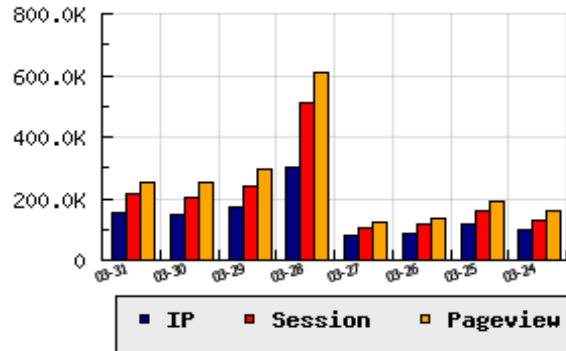

ข้อมูลสถิติ ณ วันปัจจุบัน

กราฟแสดงสถิติ 8 วัน

อัตราการเติบโตของเว็บ +3.24 % จากวันที่ผ่านมา

ลำดับการเยี่ยมชมเว็บไซต์

ที่(สมาชิกทั้งหมด) 15/7840

ที่(หมวดหลัก) 9/79(ข่าว-สื่อ)

ที่(หมวดย่อย) 2/14(สถานีโทรทัศน์ รายการโทรทัศน์(ฟรีทีวี))

ข้อมูลสถิติประจำวัน

pageviews : 252,821

UIP : 152,826

USS : 213,178

RV(%) : 32 %

อัตราการเยี่ยมชม และจัดอันดับเว็บย้อนหลัง 8 วัน

mm-dd	UIP	USS	PVs	RV(%)	CH(%)	Rank	Rank/สมาชิก(หมวดหลัก)	Rank/สมาชิก(หมวดย่อย)
03-31	152,826	213,178	252,821	31.88	+3.24	15/7840	9/79(ข่าว-สื่อ)	2/14(สถานีโทรทัศน์ รายการโทรทัศน์(ฟรีทีวี))
03-30	148,036	202,089	249,846	34.83	-13.93	14/7840	8/78(ข่าว-สื่อ)	2/14(สถานีโทรทัศน์ รายการโทรทัศน์(ฟรีทีวี))
03-29	171,990	242,403	292,713	34.34	-42.78	14/7840	9/81(ข่าว-สื่อ)	2/14(สถานีโทรทัศน์ รายการโทรทัศน์(ฟรีทีวี))
03-28	300,593	510,825	611,476	43.79	+274.63	9/7840	6/80(ข่าว-สื่อ)	1/14(สถานีโทรทัศน์ รายการโทรทัศน์(ฟรีทีวี))
03-27	80,237	102,194	121,759	25.19	-9.40	26/7840	17/79(ข่าว-สื่อ)	3/14(สถานีโทรทัศน์ รายการโทรทัศน์(ฟรีทีวี))
03-26	88,566	115,007	136,256	25.94	-24.94	24/7840	15/79(ข่าว-สื่อ)	3/14(สถานีโทรทัศน์ รายการโทรทัศน์(ฟรีทีวี))
03-25	117,995	158,767	191,323	29.71	+19.74	16/7840	9/79(ข่าว-สื่อ)	2/14(สถานีโทรทัศน์ รายการโทรทัศน์(ฟรีทีวี))
03-24	98,546	131,365	160,323	28.79	+68.67	21/7840	12/80(ข่าว-สื่อ)	2/14(สถานีโทรทัศน์ รายการโทรทัศน์(ฟรีทีวี))

นิยาม UIP : จำนวน IP ที่ไม่ซ้ำกัน, USS : Unique Session (Session ที่ไม่ซ้ำกัน), PVs : pageviews จำนวนข้อมูลฮิต, RV%(Return Visitor) จำนวน IP ที่กลับมาดูเว็บ

CH% อัตราการเปลี่ยนแปลงของ UIP , Rank : ลำดับที่ของเว็บ จากจำนวนเว็บไซต์ทั้งหมด และนิยามทั้งหมดอ่านได้ที่ <http://truehits.net/faq/>