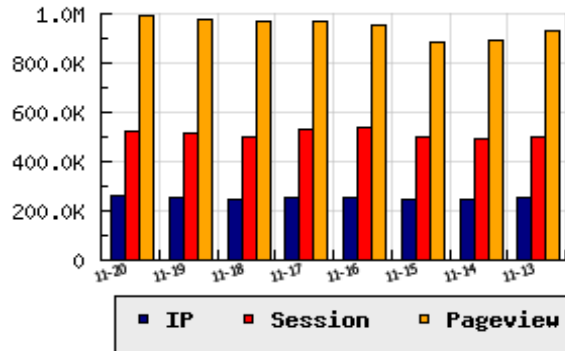

ข้อมูลสถิติ ณ วันปัจจุบัน

กราฟแสดงสถิติ 8 วัน

อัตราการเติบโตของเว็บ +2.05 % จากวันที่ผ่านมา

ลำดับการเยี่ยมชมเว็บไซต์

ที่(สมาชิกทั้งหมด) 10/7839

ที่(หมวดหลัก) 1/89(ธุรกิจ)

ที่(หมวดย่อย) 1/2(ผู้ให้บริการโทรคมนาคม ผู้จำหน่าย)

ข้อมูลสถิติประจำวัน

pageviews : 989,578

UIP : 260,290

USS : 526,244

RV(%) : 59 %

อัตราการเยี่ยมชม และจัดอันดับเว็บย้อนหลัง 8 วัน

mm-dd	UIP	USS	PVs	RV(%)	CH(%)	Rank	Rank/สมาชิก(หมวดหลัก)	Rank/สมาชิก(หมวดย่อย)
11-20	260,290	526,244	989,578	58.58	+2.05	10/7839	1/89(ธุรกิจ)	1/2(ผู้ให้บริการโทรคมนาคม ผู้จำหน่าย)
11-19	255,049	515,169	979,365	58.32	+2.04	10/7839	1/91(ธุรกิจ)	1/2(ผู้ให้บริการโทรคมนาคม ผู้จำหน่าย)
11-18	249,952	500,597	969,734	58.33	-2.18	9/7839	1/90(ธุรกิจ)	1/2(ผู้ให้บริการโทรคมนาคม ผู้จำหน่าย)
11-17	255,511	527,035	966,606	59.01	-0.25	9/7839	1/91(ธุรกิจ)	1/2(ผู้ให้บริการโทรคมนาคม ผู้จำหน่าย)
11-16	256,139	534,621	953,962	58.56	+4.15	11/7839	1/90(ธุรกิจ)	1/2(ผู้ให้บริการโทรคมนาคม ผู้จำหน่าย)
11-15	245,941	498,777	882,407	56.98	-0.83	11/7839	1/91(ธุรกิจ)	1/3(ผู้ให้บริการโทรคมนาคม ผู้จำหน่าย)
11-14	248,009	490,076	894,313	57.31	-2.77	9/7839	1/90(ธุรกิจ)	1/3(ผู้ให้บริการโทรคมนาคม ผู้จำหน่าย)
11-13	255,062	502,903	931,078	57.84	+2.73	9/7839	1/91(ธุรกิจ)	1/2(ผู้ให้บริการโทรคมนาคม ผู้จำหน่าย)

นิยาม UIP : จำนวน IP ที่ไม่ซ้ำกัน, USS : Unique Session (Session ที่ไม่ซ้ำกัน), PVs : pageviews จำนวนข้อมูลฮิต, RV%(Return Visitor) จำนวน IP ที่กลับมาดูเว็บ

CH% อัตราการเปลี่ยนแปลงของ UIP , Rank : ลำดับที่ของเว็บ จากจำนวนเว็บไซต์ทั้งหมด และนิยามทั้งหมดอ่านได้ที่ <http://truehits.net/faq/>