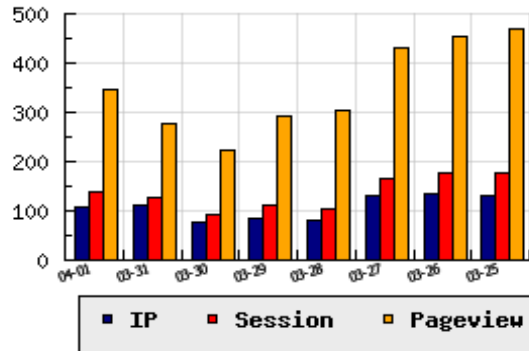

ข้อมูลสถิติ ณ วันปัจจุบัน

กราฟแสดงสถิติ 8 วัน

อัตราการเติบโตของเว็บ -0.91 % จากวันที่ผ่านมา

ลำดับการเยี่ยมชมเว็บไซต์

ที่(สมาชิกทั้งหมด) 242/7840

ที่(หมวดหลัก) 3/23(อินเทอร์เน็ต)

ที่(หมวดย่อย) 1/3(บริการเว็บไซต์สำเร็จรูป)

ข้อมูลสถิติประจำวัน

pageviews : 347

UIP : 109

USS : 138

RV(%) : 30 %

อัตราการเยี่ยมชม และจัดอันดับเว็บย้อนหลัง 8 วัน

mm-dd	UIP	USS	PVs	RV(%)	CH(%)	Rank	Rank/สมาชิก(หมวดหลัก)	Rank/สมาชิก(หมวดย่อย)
04-01	109	138	347	30.28	-0.91	242/7840	3/23(อินเทอร์เน็ต)	1/3(บริการเว็บไซต์สำเร็จรูป)
03-31	110	128	277	31.82	+44.74	239/7840	3/21(อินเทอร์เน็ต)	1/3(บริการเว็บไซต์สำเร็จรูป)
03-30	76	92	222	32.89	-9.52	244/7840	4/23(อินเทอร์เน็ต)	1/3(บริการเว็บไซต์สำเร็จรูป)
03-29	84	111	291	38.10	+2.44	239/7840	4/25(อินเทอร์เน็ต)	1/3(บริการเว็บไซต์สำเร็จรูป)
03-28	82	105	302	43.90	-37.88	253/7840	5/25(อินเทอร์เน็ต)	2/3(บริการเว็บไซต์สำเร็จรูป)
03-27	132	166	432	35.61	-1.49	239/7840	3/22(อินเทอร์เน็ต)	1/3(บริการเว็บไซต์สำเร็จรูป)
03-26	134	178	454	36.57	+1.52	241/7840	3/21(อินเทอร์เน็ต)	1/3(บริการเว็บไซต์สำเร็จรูป)
03-25	132	176	468	37.88	+10.92	242/7840	3/26(อินเทอร์เน็ต)	1/3(บริการเว็บไซต์สำเร็จรูป)

นิยาม UIP : จำนวน IP ที่ไม่ซ้ำกัน, USS : Unique Session (Session ที่ไม่ซ้ำกัน), PVs : pageviews จำนวนข้อมูลฮิต, RV%(Return Visitor) จำนวน IP ที่กลับมาดูเว็บ

CH% อัตราการเปลี่ยนแปลงของ UIP, Rank : ลำดับที่ของเว็บ จากจำนวนเว็บไซต์ทั้งหมด และนิยามทั้งหมดอ่านได้ที่ <http://truehits.net/faq/>