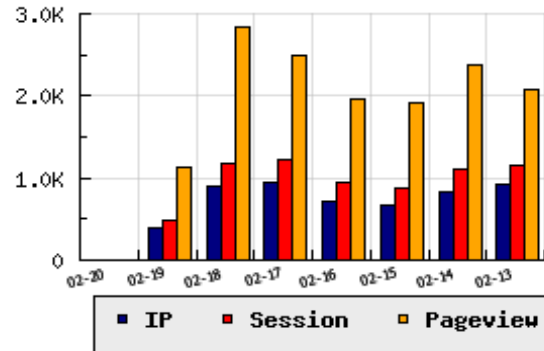

**ข้อมูลสถิติ ณ วันปัจจุบัน**

อัตราการเติบโตของเว็บ -99.74 % จากวันที่ผ่านมา

**ลำดับการเยี่ยมชมเว็บไซต์**

ที่(สมาชิกทั้งหมด) 1266/8573

ที่(หมวดหลัก) 111/421(ขาว-สื่อ)

ที่(หมวดย่อย) 5/47(สถานีวิทยุ รายการวิทยุ)

**ข้อมูลสถิติประจำวัน**

pageviews : 3

UIP : 1

USS : 2

RV(%) : 100 %

**กราฟแสดงสถิติ 8 วัน**

**อัตราการเยี่ยมชม และจัดอันดับเว็บย้อนหลัง 8 วัน**

mm-dd	UIP	USS	PVs	RV(%)	CH(%)	Rank	Rank/สมาชิก(หมวดหลัก)	Rank/สมาชิก(หมวดย่อย)
02-20	1	2	3	100.00	-99.74	1266/8573	111/421(ขาว-สื่อ)	5/47(สถานีวิทยุ รายการวิทยุ)
02-19	381	489	1,131	39.90	-57.38	533/8572	80/421(ขาว-สื่อ)	3/47(สถานีวิทยุ รายการวิทยุ)
02-18	894	1,177	2,837	42.95	-6.39	413/8571	71/421(ขาว-สื่อ)	3/47(สถานีวิทยุ รายการวิทยุ)
02-17	955	1,223	2,498	41.88	+34.89	409/8571	69/421(ขาว-สื่อ)	3/47(สถานีวิทยุ รายการวิทยุ)
02-16	708	936	1,961	48.16	+6.15	417/8570	70/421(ขาว-สื่อ)	3/47(สถานีวิทยุ รายการวิทยุ)
02-15	667	873	1,908	43.93	-20.69	431/8570	73/421(ขาว-สื่อ)	3/47(สถานีวิทยุ รายการวิทยุ)
02-14	841	1,111	2,378	47.80	-8.98	416/8570	74/421(ขาว-สื่อ)	3/47(สถานีวิทยุ รายการวิทยุ)
02-13	924	1,150	2,076	41.23	+0.33	417/8570	70/421(ขาว-สื่อ)	3/47(สถานีวิทยุ รายการวิทยุ)

**Daily Highlight Statistic - ข้อมูลสถิติสำคัญประจำวัน 2020/02/20**

URL	curadio.chula.ac.th	3(100.00 %)
Referrer	www.curadio.chula.ac.th	3(100.00 %)
PAGE	index	3(100.00 %)
OS	Android	3(100.00 %)
Browser	Chrome	3(100.00 %)
Resolution	360*740	3(100.00 %)
Search Engine		0(- %)
Search Keyword		0(- %)
ISP	Super Broadband Network	1(100.00 %)
Thailand Visitors	Thailand	(100.00 %)
Oversea Visitors	Oversea	(0.00 %)

นิยาม UIP : จำนวน IP ที่ไม่ซ้ำกัน, USS : Unique Session (Session ที่ไม่ซ้ำกัน), PVs : pageviews จำนวนข้อมูลฮิต, RV%(Return Visitor) จำนวน IP ที่กลับมาดูเว็บ

CH% อัตราการเปลี่ยนแปลงของ UIP , Rank : ลำดับที่ของเว็บ จากจำนวนเว็บไซต์ทั้งหมด และนิยามทั้งหมดอ่านได้ที่ <http://truehits.net/faq/>