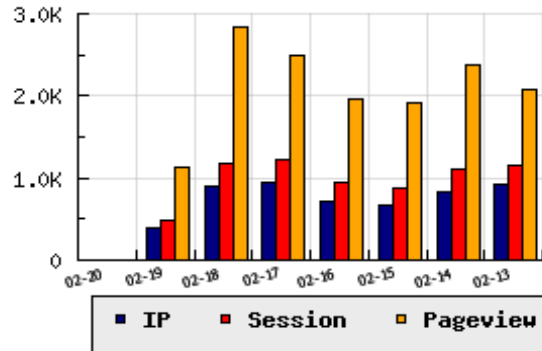

ข้อมูลสถิติ ณ วันปัจจุบัน

อัตราการเติบโตของเว็บ -99.74 % จากวันที่ผ่านมา

ลำดับการเยี่ยมชมเว็บไซต์

ที่(สมาชิกทั้งหมด) 1266/8573

ที่(หมวดหลัก) 111/421(ขาว-สื่อ)

ที่(หมวดย่อย) 5/47(สถานีวิทยุ รายการวิทยุ)

ข้อมูลสถิติประจำวัน

pageviews : 3

UIP : 1

USS : 2

RV(%) : 100 %

กราฟแสดงสถิติ 8 วัน

อัตราการเยี่ยมชม และจัดอันดับเว็บย้อนหลัง 8 วัน

mm-dd	UIP	USS	PVs	RV(%)	CH(%)	Rank	Rank/สมาชิก(หมวดหลัก)	Rank/สมาชิก(หมวดย่อย)
02-20	1	2	3	100.00	-99.74	1266/8573	111/421(ขาว-สื่อ)	5/47(สถานีวิทยุ รายการวิทยุ)
02-19	381	489	1,131	39.90	-57.38	533/8572	80/421(ขาว-สื่อ)	3/47(สถานีวิทยุ รายการวิทยุ)
02-18	894	1,177	2,837	42.95	-6.39	413/8571	71/421(ขาว-สื่อ)	3/47(สถานีวิทยุ รายการวิทยุ)
02-17	955	1,223	2,498	41.88	+34.89	409/8571	69/421(ขาว-สื่อ)	3/47(สถานีวิทยุ รายการวิทยุ)
02-16	708	936	1,961	48.16	+6.15	417/8570	70/421(ขาว-สื่อ)	3/47(สถานีวิทยุ รายการวิทยุ)
02-15	667	873	1,908	43.93	-20.69	431/8570	73/421(ขาว-สื่อ)	3/47(สถานีวิทยุ รายการวิทยุ)
02-14	841	1,111	2,378	47.80	-8.98	416/8570	74/421(ขาว-สื่อ)	3/47(สถานีวิทยุ รายการวิทยุ)
02-13	924	1,150	2,076	41.23	+0.33	417/8570	70/421(ขาว-สื่อ)	3/47(สถานีวิทยุ รายการวิทยุ)

นิยาม UIP : จำนวน IP ที่ไม่ซ้ำกัน, USS : Unique Session (Session ที่ไม่ซ้ำกัน), PVs : pageviews จำนวนข้อมูลฮิต, RV%(Return Visitor) จำนวน IP ที่กลับมาดูเว็บ

CH% อัตราการเปลี่ยนแปลงของ UIP , Rank : ลำดับที่ของเว็บ จากจำนวนเว็บไซต์ทั้งหมด และนิยามทั้งหมดอ่านได้ที่ <http://truehits.net/faq/>