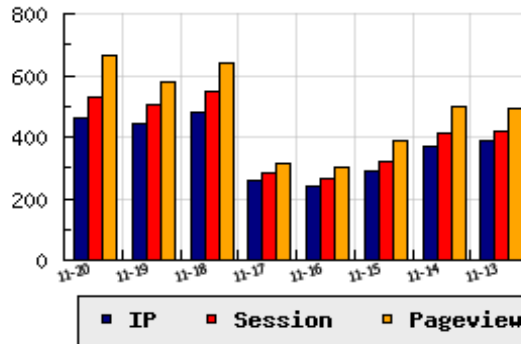

ข้อมูลสถิติ ณ วันปัจจุบัน

กราฟแสดงสถิติ 8 วัน

อัตราการเติบโตของเว็บ +4.50 % จากวันที่ผ่านมา

ลำดับการเยี่ยมชมเว็บไซต์

ที่(สมาชิกทั้งหมด) 215/7839

ที่(หมวดหลัก) 10/51(ท่องเที่ยว)

ที่(หมวดย่อย) 1/3(บริการจองตั๋วเครื่องบิน)

ข้อมูลสถิติประจำวัน

pageviews : 663

UIP : 464

USS : 529

RV(%) : 17 %

อัตราการเยี่ยมชม และจัดอันดับเว็บย้อนหลัง 8 วัน

mm-dd	UIP	USS	PVs	RV(%)	CH(%)	Rank	Rank/สมาชิก(หมวดหลัก)	Rank/สมาชิก(หมวดย่อย)
11-20	464	529	663	17.46	+4.50	215/7839	10/51(ท่องเที่ยว)	1/3(บริการจองตั๋วเครื่องบิน)
11-19	444	504	581	18.24	-7.31	218/7839	10/51(ท่องเที่ยว)	1/3(บริการจองตั๋วเครื่องบิน)
11-18	479	548	639	16.70	+83.52	211/7839	10/53(ท่องเที่ยว)	1/4(บริการจองตั๋วเครื่องบิน)
11-17	261	282	312	13.03	+7.41	218/7839	11/51(ท่องเที่ยว)	1/3(บริการจองตั๋วเครื่องบิน)
11-16	243	264	299	14.40	-15.92	222/7839	11/51(ท่องเที่ยว)	1/3(บริการจองตั๋วเครื่องบิน)
11-15	289	321	385	18.34	-22.31	226/7839	11/50(ท่องเที่ยว)	1/3(บริการจองตั๋วเครื่องบิน)
11-14	372	414	499	18.28	-3.88	216/7839	10/51(ท่องเที่ยว)	1/3(บริการจองตั๋วเครื่องบิน)
11-13	387	419	493	17.57	+9.32	222/7839	10/51(ท่องเที่ยว)	1/3(บริการจองตั๋วเครื่องบิน)

นิยาม UIP : จำนวน IP ที่ไม่ซ้ำกัน, USS : Unique Session (Session ที่ไม่ซ้ำกัน), PVs : pageviews จำนวนข้อมูลฮิต, RV%(Return Visitor) จำนวน IP ที่กลับมาดูเว็บ

CH% อัตราการเปลี่ยนแปลงของ UIP, Rank : ลำดับที่ของเว็บ จากจำนวนเว็บไซต์ทั้งหมด และนิยามทั้งหมดอ่านได้ที่ <http://truehits.net/faq/>