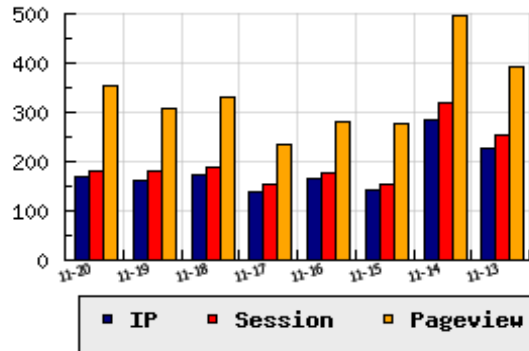

**ข้อมูลสถิติ ณ วันปัจจุบัน**

อัตราการเติบโตของเว็บ +5.62 % จากวันที่ผ่านมา

**ลำดับการเยี่ยมชมเว็บไซต์**

ที่(สมาชิกทั้งหมด) 260/7839

ที่(หมวดหลัก) 8/17(ศิลปะ-วัฒนธรรม)

ที่(หมวดย่อย) 6/10(ศาสนา)

**ข้อมูลสถิติประจำวัน**

pageviews : 352

UIP : 169

USS : 182

RV(%) : 39 %

**กราฟแสดงสถิติ 8 วัน**

**อัตราการเยี่ยมชม และจัดอันดับเว็บย้อนหลัง 8 วัน**

mm-dd	UIP	USS	PVs	RV(%)	CH(%)	Rank	Rank/สมาชิก(หมวดหลัก)	Rank/สมาชิก(หมวดย่อย)
11-20	169	182	352	39.05	+5.62	260/7839	8/17(ศิลปะ-วัฒนธรรม)	6/10(ศาสนา)
11-19	160	179	307	36.25	-7.51	269/7839	8/18(ศิลปะ-วัฒนธรรม)	6/10(ศาสนา)
11-18	173	189	331	42.77	+25.36	260/7839	8/20(ศิลปะ-วัฒนธรรม)	6/10(ศาสนา)
11-17	138	155	234	39.13	-15.85	253/7839	8/17(ศิลปะ-วัฒนธรรม)	6/9(ศาสนา)
11-16	164	177	282	39.02	+16.31	244/7839	8/19(ศิลปะ-วัฒนธรรม)	6/11(ศาสนา)
11-15	141	155	276	37.59	-50.53	258/7839	8/17(ศิลปะ-วัฒนธรรม)	6/10(ศาสนา)
11-14	285	318	495	40.00	+25.55	236/7839	7/18(ศิลปะ-วัฒนธรรม)	5/10(ศาสนา)
11-13	227	252	393	35.24	+53.38	249/7839	8/17(ศิลปะ-วัฒนธรรม)	6/9(ศาสนา)

นิยาม UIP : จำนวน IP ที่ไม่ซ้ำกัน, USS : Unique Session (Session ที่ไม่ซ้ำกัน), PVs : pageviews จำนวนข้อมูลฮิต, RV%(Return Visitor) จำนวน IP ที่กลับมาดูเว็บ

CH% อัตราการเปลี่ยนแปลงของ UIP , Rank : ลำดับที่ของเว็บ จากจำนวนเว็บไซต์ทั้งหมด และนิยามทั้งหมดอ่านได้ที่ <http://truehits.net/faq/>