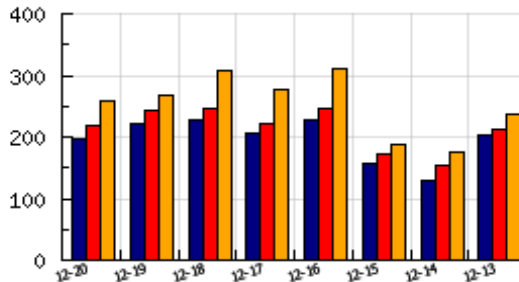

**ข้อมูลสถิติ ณ วันปัจจุบัน**

กราฟแสดงสถิติ 8 วัน

อัตราการเติบโตของเว็บ -10.86 % จากวันที่ผ่านมา

**ลำดับการเยี่ยมชมเว็บไซต์**

ที่(สมาชิกทั้งหมด) 235/7839

ที่(หมวดหลัก) 9/28(สุขภาพ)

ที่(หมวดย่อย) 3/3(หน่วยงานเกี่ยวกับสุขภาพ)

**ข้อมูลสถิติประจำวัน**

pageviews : 257

UIP : 197

USS : 217

RV(%) : 19 %

**อัตราการเยี่ยมชม และจัดอันดับเว็บย้อนหลัง 8 วัน**

mm-dd	UIP	USS	PVs	RV(%)	CH(%)	Rank	Rank/สมาชิก(หมวดหลัก)	Rank/สมาชิก(หมวดย่อย)
12-20	197	217	257	19.29	-10.86	235/7839	9/28(สุขภาพ)	3/3(หน่วยงานเกี่ยวกับสุขภาพ)
12-19	221	243	269	15.38	-3.07	237/7839	9/27(สุขภาพ)	3/3(หน่วยงานเกี่ยวกับสุขภาพ)
12-18	228	246	309	17.54	+11.22	232/7839	9/28(สุขภาพ)	3/3(หน่วยงานเกี่ยวกับสุขภาพ)
12-17	205	222	278	18.54	-10.09	238/7839	9/28(สุขภาพ)	3/3(หน่วยงานเกี่ยวกับสุขภาพ)
12-16	228	247	312	16.67	+45.22	233/7839	10/29(สุขภาพ)	3/3(หน่วยงานเกี่ยวกับสุขภาพ)
12-15	157	171	189	12.74	+20.77	241/7839	10/30(สุขภาพ)	3/3(หน่วยงานเกี่ยวกับสุขภาพ)
12-14	130	155	176	18.46	-36.27	246/7839	10/29(สุขภาพ)	3/3(หน่วยงานเกี่ยวกับสุขภาพ)
12-13	204	213	236	10.29	-28.17	237/7839	9/28(สุขภาพ)	3/3(หน่วยงานเกี่ยวกับสุขภาพ)

นิยาม UIP : จำนวน IP ที่ไม่ซ้ำกัน, USS : Unique Session (Session ที่ไม่ซ้ำกัน), PVs : pageviews จำนวนข้อมูลฮิต, RV%(Return Visitor) จำนวน IP ที่กลับมาดูเว็บ

CH% อัตราการเปลี่ยนแปลงของ UIP , Rank : ลำดับที่ของเว็บ จากจำนวนเว็บไซต์ทั้งหมด และนิยามทั้งหมดอ่านได้ที่ <http://truehits.net/faq/>