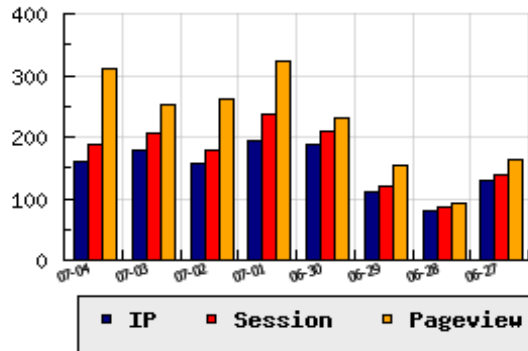

ข้อมูลสถิติ ณ วันปัจจุบัน

กราฟแสดงสถิติ 8 วัน

อัตราการเติบโตของเว็บ -11.17 % จากวันที่ผ่านมา

ลำดับการเยี่ยมชมเว็บไซต์

ที่(สมาชิกทั้งหมด) 220/7842

ที่(หมวดหลัก) 8/25(สุขภาพ)

ที่(หมวดย่อย) 3/3(หน่วยงานเกี่ยวกับสุขภาพ)

ข้อมูลสถิติประจำวัน

pageviews : 311

UIP : 159

USS : 189

RV(%) : 18 %

อัตราการเยี่ยมชม และจัดอันดับเว็บย้อนหลัง 8 วัน

mm-dd	UIP	USS	PVs	RV(%)	CH(%)	Rank	Rank/สมาชิก(หมวดหลัก)	Rank/สมาชิก(หมวดย่อย)
07-04	159	189	311	17.61	-11.17	220/7842	8/25(สุขภาพ)	3/3(หน่วยงานเกี่ยวกับสุขภาพ)
07-03	179	206	253	18.99	+13.29	217/7842	8/23(สุขภาพ)	3/3(หน่วยงานเกี่ยวกับสุขภาพ)
07-02	158	178	261	17.09	-18.56	222/7842	8/24(สุขภาพ)	3/3(หน่วยงานเกี่ยวกับสุขภาพ)
07-01	194	238	322	22.16	+3.74	211/7842	7/25(สุขภาพ)	3/3(หน่วยงานเกี่ยวกับสุขภาพ)
06-30	187	209	231	17.65	+68.47	217/7842	8/25(สุขภาพ)	3/3(หน่วยงานเกี่ยวกับสุขภาพ)
06-29	111	119	154	16.22	+37.04	217/7842	7/24(สุขภาพ)	3/3(หน่วยงานเกี่ยวกับสุขภาพ)
06-28	81	87	93	8.64	-37.69	231/7842	7/25(สุขภาพ)	3/3(หน่วยงานเกี่ยวกับสุขภาพ)
06-27	130	138	164	16.92	-30.85	222/7842	8/24(สุขภาพ)	3/3(หน่วยงานเกี่ยวกับสุขภาพ)

นิยาม UIP : จำนวน IP ที่ไม่ซ้ำกัน, USS : Unique Session (Session ที่ไม่ซ้ำกัน), PVs : pageviews จำนวนข้อมูลฮิต, RV%(Return Visitor) จำนวน IP ที่กลับมาดูเว็บ

CH% อัตราการเปลี่ยนแปลงของ UIP , Rank : ลำดับที่ของเว็บ จากจำนวนเว็บไซต์ทั้งหมด และนิยามทั้งหมดอ่านได้ที่ <http://truehits.net/faq/>