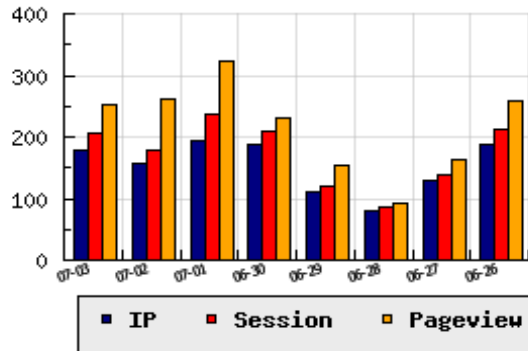

ข้อมูลสถิติ ณ วันปัจจุบัน

อัตราการเติบโตของเว็บ +13.29 % จากวันที่ผ่านมา

ลำดับการเยี่ยมชมเว็บไซต์

ที่(สมาชิกทั้งหมด) 217/7842

ที่(หมวดหลัก) 8/23(สุขภาพ)

ที่(หมวดย่อย) 3/3(หน่วยงานเกี่ยวกับสุขภาพ)

ข้อมูลสถิติประจำวัน

pageviews : 253

UIP : 179

USS : 206

RV(%) : 19 %

กราฟแสดงสถิติ 8 วัน

อัตราการเยี่ยมชม และจัดอันดับเว็บย้อนหลัง 8 วัน

mm-dd	UIP	USS	PVs	RV(%)	CH(%)	Rank	Rank/สมาชิก(หมวดหลัก)	Rank/สมาชิก(หมวดย่อย)
07-03	179	206	253	18.99	+13.29	217/7842	8/23(สุขภาพ)	3/3(หน่วยงานเกี่ยวกับสุขภาพ)
07-02	158	178	261	17.09	-18.56	222/7842	8/24(สุขภาพ)	3/3(หน่วยงานเกี่ยวกับสุขภาพ)
07-01	194	238	322	22.16	+3.74	211/7842	7/25(สุขภาพ)	3/3(หน่วยงานเกี่ยวกับสุขภาพ)
06-30	187	209	231	17.65	+68.47	217/7842	8/25(สุขภาพ)	3/3(หน่วยงานเกี่ยวกับสุขภาพ)
06-29	111	119	154	16.22	+37.04	217/7842	7/24(สุขภาพ)	3/3(หน่วยงานเกี่ยวกับสุขภาพ)
06-28	81	87	93	8.64	-37.69	231/7842	7/25(สุขภาพ)	3/3(หน่วยงานเกี่ยวกับสุขภาพ)
06-27	130	138	164	16.92	-30.85	222/7842	8/24(สุขภาพ)	3/3(หน่วยงานเกี่ยวกับสุขภาพ)
06-26	188	211	258	20.21	-3.59	212/7842	8/23(สุขภาพ)	3/3(หน่วยงานเกี่ยวกับสุขภาพ)

นิยาม UIP : จำนวน IP ที่ไม่ซ้ำกัน, USS : Unique Session (Session ที่ไม่ซ้ำกัน), PVs : pageviews จำนวนข้อมูลฮิต, RV%(Return Visitor) จำนวน IP ที่กลับมาดูเว็บ

CH% อัตราการเปลี่ยนแปลงของ UIP , Rank : ลำดับที่ของเว็บ จากจำนวนเว็บไซต์ทั้งหมด และนิยามทั้งหมดอ่านได้ที่ <http://truehits.net/faq/>