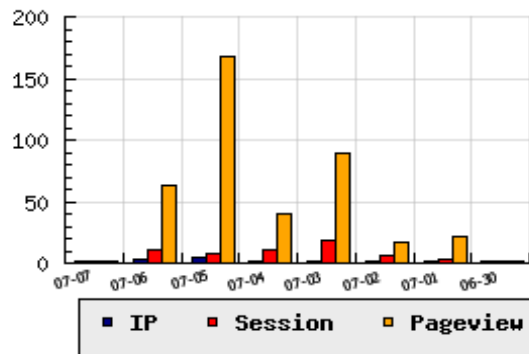

ข้อมูลสถิติ ณ วันปัจจุบัน

กราฟแสดงสถิติ 8 วัน

อัตราการเติบโตของเว็บ -66.67 % จากวันที่ผ่านมา

ลำดับการเยี่ยมชมเว็บไซต์

ที่(สมาชิกทั้งหมด) 979/7763

ที่(หมวดหลัก) 96/969(ธุรกิจ)

ที่(หมวดย่อย) 9/93(อื่นๆ)

ข้อมูลสถิติประจำวัน

pageviews : 1

UIP : 1

USS : 1

RV(%) : 0 %

อัตราการเยี่ยมชม และจัดอันดับเว็บย้อนหลัง 8 วัน

| mm-dd | UIP | USS | PVs | RV(%) | CH(%) | Rank | Rank/สมาชิก(หมวดหลัก) | Rank/สมาชิก(หมวดย่อย) |
|-------|-----|-----|-----|--------|---------|----------|-----------------------|-----------------------|
| 07-07 | 1 | 1 | 1 | 0.00 | -66.67 | 979/7763 | 96/969(ธุรกิจ) | 9/93(อื่นๆ) |
| 07-06 | 3 | 11 | 63 | 66.67 | -25.00 | 854/7763 | 84/969(ธุรกิจ) | 9/93(อื่นๆ) |
| 07-05 | 4 | 8 | 168 | 100.00 | +100.00 | 840/7763 | 79/969(ธุรกิจ) | 9/93(อื่นๆ) |
| 07-04 | 2 | 11 | 40 | 100.00 | - | 851/7763 | 76/969(ธุรกิจ) | 8/93(อื่นๆ) |
| 07-03 | 2 | 18 | 89 | 50.00 | - | 862/7763 | 84/969(ธุรกิจ) | 9/93(อื่นๆ) |
| 07-02 | 2 | 6 | 17 | 50.00 | +100.00 | 892/7763 | 90/969(ธุรกิจ) | 9/93(อื่นๆ) |
| 07-01 | 1 | 3 | 22 | 100.00 | -50.00 | 951/7763 | 92/969(ธุรกิจ) | 9/93(อื่นๆ) |
| 06-30 | 2 | 2 | 2 | 0.00 | -50.00 | 924/7763 | 91/969(ธุรกิจ) | 9/93(อื่นๆ) |

นิยาม UIP : จำนวน IP ที่ไม่ซ้ำกัน, USS : Unique Session (Session ที่ไม่ซ้ำกัน), PVs : pageviews จำนวนข้อมูลฮิต, RV%(Return Visitor) จำนวน IP ที่กลับมาดูเว็บ

CH% อัตราการเปลี่ยนแปลงของ UIP , Rank : ลำดับที่ของเว็บ จากจำนวนเว็บไซต์ทั้งหมด และนิยามทั้งหมดอ่านได้ที่ <http://truehits.net/faq/>