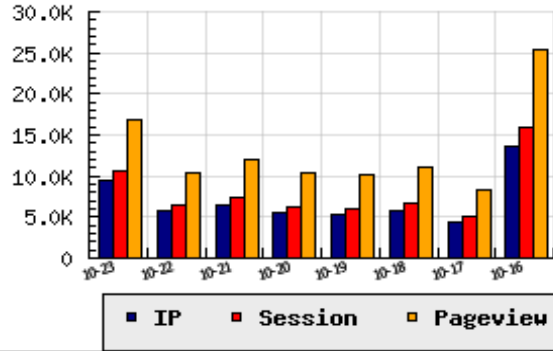

ข้อมูลสถิติ ณ วันปัจจุบัน

กราฟแสดงสถิติ 8 วัน

อัตราการเติบโตของเว็บ +63.98 % จากวันที่ผ่านมา

ลำดับการเยี่ยมชมเว็บไซต์

ที่(สมาชิกทั้งหมด) 86/7839

ที่(หมวดหลัก) 10/45(บันเทิง)

ที่(หมวดย่อย) 6/14(วาไรตี้)

ข้อมูลสถิติประจำวัน

pageviews : 16,847

UIP : 9,347

USS : 10,634

RV(%) : 40 %

อัตราการเยี่ยมชม และจัดอันดับเว็บย้อนหลัง 8 วัน

mm-dd	UIP	USS	PVs	RV(%)	CH(%)	Rank	Rank/สมาชิก(หมวดหลัก)	Rank/สมาชิก(หมวดย่อย)
10-23	9,347	10,634	16,847	40.00	+63.98	86/7839	10/45(บันเทิง)	6/14(วาไรตี้)
10-22	5,700	6,413	10,380	40.47	-10.76	106/7839	10/48(บันเทิง)	6/16(วาไรตี้)
10-21	6,387	7,306	11,938	42.04	+14.94	103/7839	10/47(บันเทิง)	6/15(วาไรตี้)
10-20	5,557	6,264	10,304	42.13	+4.20	102/7839	10/48(บันเทิง)	6/16(วาไรตี้)
10-19	5,333	6,017	10,077	42.36	-8.88	100/7839	10/46(บันเทิง)	6/14(วาไรตี้)
10-18	5,853	6,642	10,986	42.41	+32.30	103/7839	10/49(บันเทิง)	6/16(วาไรตี้)
10-17	4,424	5,002	8,401	41.21	-67.64	115/7839	10/48(บันเทิง)	6/15(วาไรตี้)
10-16	13,673	16,034	25,351	43.19	+65.15	78/7839	9/45(บันเทิง)	6/13(วาไรตี้)

นิยาม UIP : จำนวน IP ที่ไม่ซ้ำกัน, USS : Unique Session (Session ที่ไม่ซ้ำกัน), PVs : pageviews จำนวนข้อมูลฮิต, RV%(Return Visitor) จำนวน IP ที่กลับมาดูเว็บ

CH% อัตราการเปลี่ยนแปลงของ UIP , Rank : ลำดับที่ของเว็บ จากจำนวนเว็บไซต์ทั้งหมด และนิยามทั้งหมดอ่านได้ที่ <http://truehits.net/faq/>