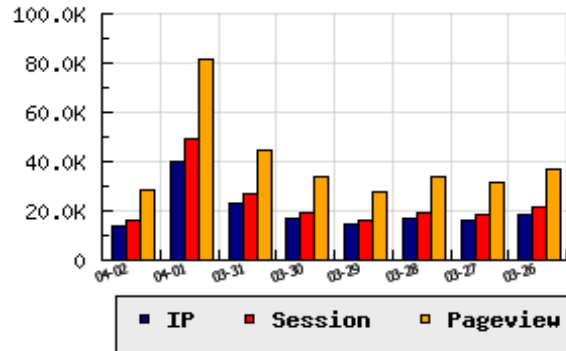

**ข้อมูลสถิติ ณ วันปัจจุบัน**

กราฟแสดงสถิติ 8 วัน

อัตราการเติบโตของเว็บ -65.24 % จากวันที่ผ่านมา

**ลำดับการเยี่ยมชมเว็บไซต์**

ที่(สมาชิกทั้งหมด) 71/7841

ที่(หมวดหลัก) 7/41(บันเทิง)

ที่(หมวดย่อย) 6/11(วาไรตี้)

**ข้อมูลสถิติประจำวัน**

pageviews : 28,385

UIP : 13,947

USS : 16,118

RV(%) : 49 %

**อัตราการเยี่ยมชม และจัดอันดับเว็บย้อนหลัง 8 วัน**

mm-dd	UIP	USS	PVs	RV(%)	CH(%)	Rank	Rank/สมาชิก(หมวดหลัก)	Rank/สมาชิก(หมวดย่อย)
04-02	13,947	16,118	28,385	48.83	-65.24	71/7841	7/41(บันเทิง)	6/11(วาไรตี้)
04-01	40,123	49,013	81,471	50.22	+74.68	42/7840	7/40(บันเทิง)	6/13(วาไรตี้)
03-31	22,969	26,693	44,673	49.85	+35.45	58/7840	7/43(บันเทิง)	6/13(วาไรตี้)
03-30	16,958	19,547	33,912	50.19	+18.78	60/7840	7/38(บันเทิง)	6/11(วาไรตี้)
03-29	14,277	16,192	28,065	48.49	-15.55	65/7840	7/43(บันเทิง)	6/13(วาไรตี้)
03-28	16,905	19,501	33,566	49.54	+5.18	70/7840	7/41(บันเทิง)	6/12(วาไรตี้)
03-27	16,072	18,422	31,894	48.64	-13.88	69/7840	7/40(บันเทิง)	6/13(วาไรตี้)
03-26	18,663	21,570	37,079	48.55	+17.67	66/7840	7/41(บันเทิง)	6/12(วาไรตี้)

นิยาม UIP : จำนวน IP ที่ไม่ซ้ำกัน, USS : Unique Session (Session ที่ไม่ซ้ำกัน), PVs : pageviews จำนวนข้อมูลฮิต, RV%(Return Visitor) จำนวน IP ที่กลับมาดูเว็บ

CH% อัตราการเปลี่ยนแปลงของ UIP , Rank : ลำดับที่ของเว็บ จากจำนวนเว็บไซต์ทั้งหมด และนิยามทั้งหมดอ่านได้ที่ <http://truehits.net/faq/>