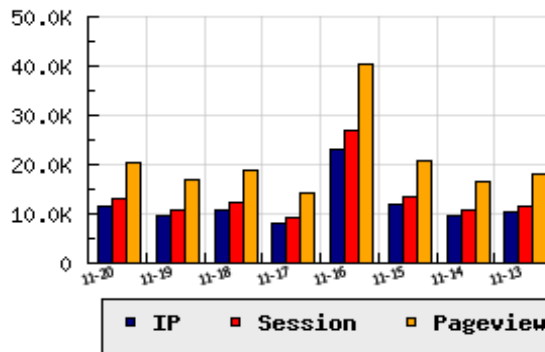

**ข้อมูลสถิติ ณ วันปัจจุบัน**

กราฟแสดงสถิติ 8 วัน

อัตราการเติบโตของเว็บ +20.07 % จากวันที่ผ่านมา

**ลำดับการเยี่ยมชมเว็บไซต์**

ที่(สมาชิกทั้งหมด) 81/7839

ที่(หมวดหลัก) 8/49(บันเทิง)

ที่(หมวดย่อย) 6/14(วาไรตี้)

**ข้อมูลสถิติประจำวัน**

pageviews : 20,502

UIP : 11,456

USS : 13,094

RV(%) : 42 %

**อัตราการเยี่ยมชม และจัดอันดับเว็บย้อนหลัง 8 วัน**

mm-dd	UIP	USS	PVs	RV(%)	CH(%)	Rank	Rank/สมาชิก(หมวดหลัก)	Rank/สมาชิก(หมวดย่อย)
11-20	11,456	13,094	20,502	41.83	+20.07	81/7839	8/49(บันเทิง)	6/14(วาไรตี้)
11-19	9,541	10,786	16,774	40.62	-10.70	87/7839	9/49(บันเทิง)	6/15(วาไรตี้)
11-18	10,684	12,210	18,895	41.05	+31.93	83/7839	8/48(บันเทิง)	6/15(วาไรตี้)
11-17	8,098	9,130	14,064	38.34	-64.69	84/7839	9/48(บันเทิง)	6/12(วาไรตี้)
11-16	22,937	27,093	40,523	42.47	+93.99	51/7839	8/47(บันเทิง)	6/15(วาไรตี้)
11-15	11,824	13,374	20,626	40.36	+25.25	75/7839	8/52(บันเทิง)	6/16(วาไรตี้)
11-14	9,440	10,622	16,514	41.22	-7.67	84/7839	9/47(บันเทิง)	6/15(วาไรตี้)
11-13	10,224	11,574	18,009	41.47	+16.57	84/7839	10/50(บันเทิง)	6/16(วาไรตี้)

นิยาม UIP : จำนวน IP ที่ไม่ซ้ำกัน, USS : Unique Session (Session ที่ไม่ซ้ำกัน), PVs : pageviews จำนวนข้อมูลฮิต, RV%(Return Visitor) จำนวน IP ที่กลับมาดูเว็บ

CH% อัตราการเปลี่ยนแปลงของ UIP , Rank : ลำดับที่ของเว็บ จากจำนวนเว็บไซต์ทั้งหมด และนิยามทั้งหมดอ่านได้ที่ <http://truehits.net/faq/>