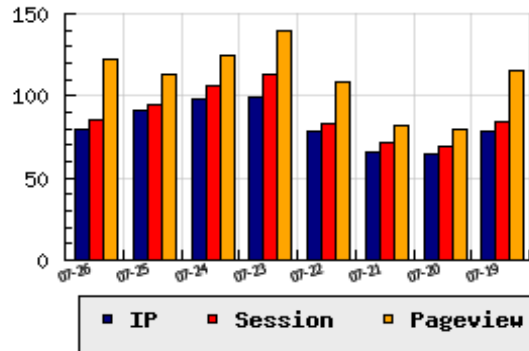

ข้อมูลสถิติ ณ วันปัจจุบัน

กราฟแสดงสถิติ 8 วัน

อัตราการเติบโตของเว็บ -12.09 % จากวันที่ผ่านมา

ลำดับการเยี่ยมชมเว็บไซต์

ที่(สมาชิกทั้งหมด) 303/7827

ที่(หมวดหลัก) 31/83(การศึกษา)

ที่(หมวดย่อย) 2/2(แลกเปลี่ยนวัฒนธรรมต่างประเทศ)

ข้อมูลสถิติประจำวัน

pageviews : 122

UIP : 80

USS : 85

RV(%) : 19 %

อัตราการเยี่ยมชม และจัดอันดับเว็บย้อนหลัง 8 วัน

mm-dd	UIP	USS	PVs	RV(%)	CH(%)	Rank	Rank/สมาชิก(หมวดหลัก)	Rank/สมาชิก(หมวดย่อย)
07-26	80	85	122	18.75	-12.09	303/7827	31/83(การศึกษา)	2/2(แลกเปลี่ยนวัฒนธรรมต่างประเทศ)
07-25	91	95	113	14.29	-7.14	299/7827	31/84(การศึกษา)	2/2(แลกเปลี่ยนวัฒนธรรมต่างประเทศ)
07-24	98	106	125	16.33	-1.01	294/7827	29/89(การศึกษา)	2/2(แลกเปลี่ยนวัฒนธรรมต่างประเทศ)
07-23	99	113	140	20.20	+25.32	294/7827	30/87(การศึกษา)	2/2(แลกเปลี่ยนวัฒนธรรมต่างประเทศ)
07-22	79	83	109	17.72	+19.70	297/7827	30/86(การศึกษา)	2/2(แลกเปลี่ยนวัฒนธรรมต่างประเทศ)
07-21	66	71	82	13.64	+1.54	298/7827	29/85(การศึกษา)	2/2(แลกเปลี่ยนวัฒนธรรมต่างประเทศ)
07-20	65	69	80	16.92	-16.67	297/7827	30/80(การศึกษา)	2/2(แลกเปลี่ยนวัฒนธรรมต่างประเทศ)
07-19	78	84	115	21.79	-9.30	306/7827	30/83(การศึกษา)	2/2(แลกเปลี่ยนวัฒนธรรมต่างประเทศ)

นิยาม UIP : จำนวน IP ที่ไม่ซ้ำกัน, USS : Unique Session (Session ที่ไม่ซ้ำกัน), PVs : pageviews จำนวนข้อมูลฮิต, RV%(Return Visitor) จำนวน IP ที่กลับมาดูเว็บ

CH% อัตราการเปลี่ยนแปลงของ UIP , Rank : ลำดับที่ของเว็บ จากจำนวนเว็บไซต์ทั้งหมด และนิยามทั้งหมดอ่านได้ที่ <http://truehits.net/faq/>