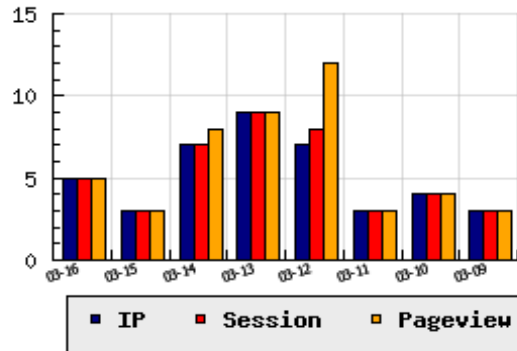

ข้อมูลสถิติ ณ วันปัจจุบัน

กราฟแสดงสถิติ 8 วัน

อัตราการเติบโตของเว็บ +66.67 % จากวันที่ผ่านมา

ลำดับการเยี่ยมชมเว็บไซต์

ที่(สมาชิกทั้งหมด) 374/7840

ที่(หมวดหลัก) 40/84(การศึกษา)

ที่(หมวดย่อย) 2/2(แลกเปลี่ยนวัฒนธรรมต่างประเทศ)

ข้อมูลสถิติประจำวัน

pageviews : 5

UIP : 5

USS : 5

RV(%) : 0 %

อัตราการเยี่ยมชม และจัดอันดับเว็บย้อนหลัง 8 วัน

mm-dd	UIP	USS	PVs	RV(%)	CH(%)	Rank	Rank/สมาชิก(หมวดหลัก)	Rank/สมาชิก(หมวดย่อย)
03-16	5	5	5	0.00	+66.67	374/7840	40/84(การศึกษา)	2/2(แลกเปลี่ยนวัฒนธรรมต่างประเทศ)
03-15	3	3	3	0.00	-57.14	397/7840	42/78(การศึกษา)	2/2(แลกเปลี่ยนวัฒนธรรมต่างประเทศ)
03-14	7	7	8	14.29	-22.22	366/7840	35/83(การศึกษา)	2/2(แลกเปลี่ยนวัฒนธรรมต่างประเทศ)
03-13	9	9	9	0.00	+28.57	355/7840	35/85(การศึกษา)	2/2(แลกเปลี่ยนวัฒนธรรมต่างประเทศ)
03-12	7	8	12	14.29	+133.33	361/7840	37/82(การศึกษา)	2/2(แลกเปลี่ยนวัฒนธรรมต่างประเทศ)
03-11	3	3	3	0.00	-25.00	403/7840	42/80(การศึกษา)	2/2(แลกเปลี่ยนวัฒนธรรมต่างประเทศ)
03-10	4	4	4	0.00	+33.33	391/7840	39/81(การศึกษา)	2/2(แลกเปลี่ยนวัฒนธรรมต่างประเทศ)
03-09	3	3	3	0.00	-62.50	390/7840	40/81(การศึกษา)	2/2(แลกเปลี่ยนวัฒนธรรมต่างประเทศ)

นิยาม UIP : จำนวน IP ที่ไม่ซ้ำกัน, USS : Unique Session (Session ที่ไม่ซ้ำกัน), PVs : pageviews จำนวนข้อมูลฮิต, RV%(Return Visitor) จำนวน IP ที่กลับมาดูเว็บ

CH% อัตราการเปลี่ยนแปลงของ UIP , Rank : ลำดับที่ของเว็บ จากจำนวนเว็บไซต์ทั้งหมด และนิยามทั้งหมดอ่านได้ที่ <http://truehits.net/faq/>