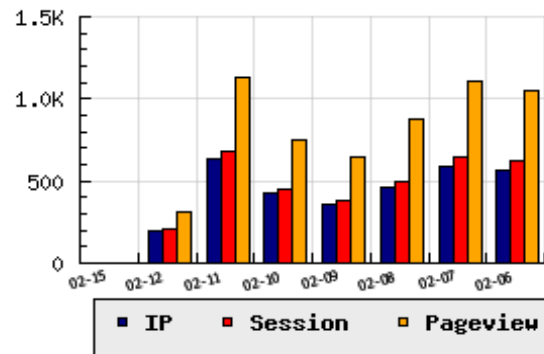

ข้อมูลสถิติ ณ วันปัจจุบัน

กราฟแสดงสถิติ 8 วัน

อัตราการเติบโตของเว็บ - % จากวันที่ผ่านมา

ลำดับการเยี่ยมชมเว็บไซต์

ที่(สมาชิกทั้งหมด) 2966/10098

ที่(หมวดหลัก) 155/674(บุคคล-สังคม)

ที่(หมวดย่อย) 19/45(ครอบครัว แม่และเด็ก)

ข้อมูลสถิติประจำวัน

pageviews : 1

UIP : 1

USS : 1

RV(%) : 0 %

อัตราการเยี่ยมชม และจัดอันดับเว็บย้อนหลัง 8 วัน

mm-dd	UIP	USS	PVs	RV(%)	CH(%)	Rank	Rank/สมาชิก(หมวดหลัก)	Rank/สมาชิก(หมวดย่อย)
02-15	1	1	1	0.00	-	2966/10098	155/674(บุคคล-สังคม)	19/45(ครอบครัว แม่และเด็ก)
02-12	193	206	308	22.80	-69.46	1753/10097	88/673(บุคคล-สังคม)	16/45(ครอบครัว แม่และเด็ก)
02-11	632	686	1,128	26.42	+49.41	1240/10097	63/673(บุคคล-สังคม)	14/45(ครอบครัว แม่และเด็ก)
02-10	423	450	746	24.11	+19.15	1272/10095	64/673(บุคคล-สังคม)	14/45(ครอบครัว แม่และเด็ก)
02-09	355	380	648	25.35	-23.16	1331/10095	69/673(บุคคล-สังคม)	14/45(ครอบครัว แม่และเด็ก)
02-08	462	495	874	23.81	-22.22	1311/10095	64/673(บุคคล-สังคม)	13/45(ครอบครัว แม่และเด็ก)
02-07	594	645	1,106	23.40	+5.32	1257/10094	63/673(บุคคล-สังคม)	13/45(ครอบครัว แม่และเด็ก)
02-06	564	624	1,050	28.55	-3.09	1296/10093	65/673(บุคคล-สังคม)	14/45(ครอบครัว แม่และเด็ก)

นิยาม UIP : จำนวน IP ที่ไม่ซ้ำกัน, USS : Unique Session (Session ที่ไม่ซ้ำกัน), PVs : pageviews จำนวนข้อมูลฮิต, RV%(Return Visitor) จำนวน IP ที่กลับมาดูเว็บ

CH% อัตราการเปลี่ยนแปลงของ UIP , Rank : ลำดับที่ของเว็บ จากจำนวนเว็บไซต์ทั้งหมด และนิยามทั้งหมดอ่านได้ที่ <http://truehits.net/faq/>