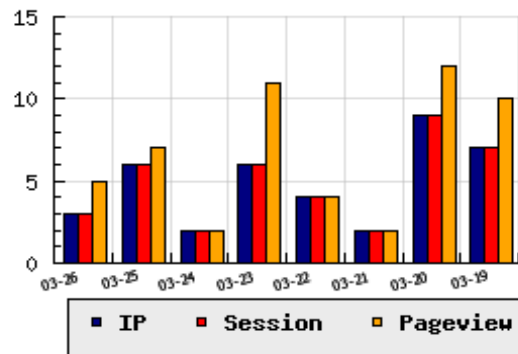

ข้อมูลสถิติ ณ วันปัจจุบัน

อัตราการเติบโตของเว็บ -50.00 % จากวันที่ผ่านมา

ลำดับการเยี่ยมชมเว็บไซต์

ที่(สมาชิกทั้งหมด) 1389/8512

ที่(หมวดหลัก) 37/567(อินเทอร์เน็ต)

ที่(หมวดย่อย) 2/25(ค้นหาเว็บไซต์)

ข้อมูลสถิติประจำวัน

pageviews : 5

UIP : 3

USS : 3

RV(%) : 67 %

กราฟแสดงสถิติ 8 วัน

อัตราการเยี่ยมชม และจัดอันดับเว็บย้อนหลัง 8 วัน

mm-dd	UIP	USS	PVs	RV(%)	CH(%)	Rank	Rank/สมาชิก(หมวดหลัก)	Rank/สมาชิก(หมวดย่อย)
03-26	3	3	5	66.67	-50.00	1389/8512	37/567(อินเทอร์เน็ต)	2/25(ค้นหาเว็บไซต์)
03-25	6	6	7	16.67	+200.00	1313/8512	31/567(อินเทอร์เน็ต)	2/25(ค้นหาเว็บไซต์)
03-24	2	2	2	0.00	-66.67	1384/8511	37/567(อินเทอร์เน็ต)	2/25(ค้นหาเว็บไซต์)
03-23	6	6	11	33.33	+50.00	1272/8511	29/567(อินเทอร์เน็ต)	2/25(ค้นหาเว็บไซต์)
03-22	4	4	4	0.00	+100.00	1367/8511	37/567(อินเทอร์เน็ต)	2/25(ค้นหาเว็บไซต์)
03-21	2	2	2	0.00	-77.78	1460/8510	43/567(อินเทอร์เน็ต)	2/25(ค้นหาเว็บไซต์)
03-20	9	9	12	33.33	+28.57	1283/8510	28/567(อินเทอร์เน็ต)	2/25(ค้นหาเว็บไซต์)
03-19	7	7	10	28.57	+133.33	1323/8511	29/567(อินเทอร์เน็ต)	2/25(ค้นหาเว็บไซต์)

นิยาม UIP : จำนวน IP ที่ไม่ซ้ำกัน, USS : Unique Session (Session ที่ไม่ซ้ำกัน), PVs : pageviews จำนวนข้อมูลฮิต, RV%(Return Visitor) จำนวน IP ที่กลับมาดูเว็บ

CH% อัตราการเปลี่ยนแปลงของ UIP , Rank : ลำดับที่ของเว็บ จากจำนวนเว็บไซต์ทั้งหมด และนิยามทั้งหมดอ่านได้ที่ <http://truehits.net/faq/>