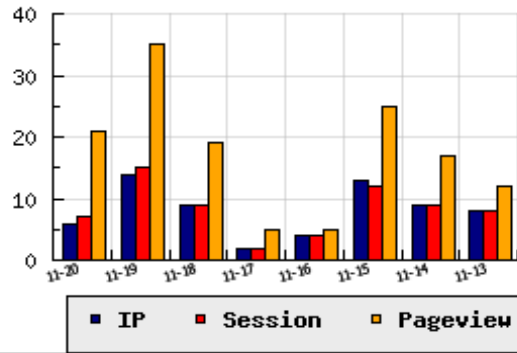

ข้อมูลสถิติ ณ วันปัจจุบัน

กราฟแสดงสถิติ 8 วัน

อัตราการเติบโตของเว็บ -57.14 % จากวันที่ผ่านมา

ลำดับการเยี่ยมชมเว็บไซต์

ที่(สมาชิกทั้งหมด) 413/7839

ที่(หมวดหลัก) 44/89(ธุรกิจ)

ที่(หมวดย่อย) 5/10(ธุรกิจขนาดเล็ก และขนาดกลาง (SME))

ข้อมูลสถิติประจำวัน

pageviews : 21

UIP : 6

USS : 7

RV(%) : 83 %

อัตราการเยี่ยมชม และจัดอันดับเว็บย้อนหลัง 8 วัน

mm-dd	UIP	USS	PVs	RV(%)	CH(%)	Rank	Rank/สมาชิก(หมวดหลัก)	Rank/สมาชิก(หมวดย่อย)
11-20	6	7	21	83.33	-57.14	413/7839	44/89(ธุรกิจ)	5/10(ธุรกิจขนาดเล็ก และขนาดกลาง (SME))
11-19	14	15	35	42.86	+55.56	377/7839	35/91(ธุรกิจ)	3/12(ธุรกิจขนาดเล็ก และขนาดกลาง (SME))
11-18	9	9	19	44.44	+350.00	393/7839	42/90(ธุรกิจ)	4/11(ธุรกิจขนาดเล็ก และขนาดกลาง (SME))
11-17	2	2	5	50.00	-50.00	445/7839	43/91(ธุรกิจ)	3/13(ธุรกิจขนาดเล็ก และขนาดกลาง (SME))
11-16	4	4	5	25.00	-69.23	420/7839	42/90(ธุรกิจ)	3/11(ธุรกิจขนาดเล็ก และขนาดกลาง (SME))
11-15	13	12	25	30.77	+44.44	370/7839	33/91(ธุรกิจ)	3/11(ธุรกิจขนาดเล็ก และขนาดกลาง (SME))
11-14	9	9	17	55.56	+12.50	388/7839	39/90(ธุรกิจ)	3/11(ธุรกิจขนาดเล็ก และขนาดกลาง (SME))
11-13	8	8	12	12.50	-20.00	397/7839	40/91(ธุรกิจ)	3/12(ธุรกิจขนาดเล็ก และขนาดกลาง (SME))

นิยาม UIP : จำนวน IP ที่ไม่ซ้ำกัน, USS : Unique Session (Session ที่ไม่ซ้ำกัน), PVs : pageviews จำนวนข้อมูลฮิต, RV%(Return Visitor) จำนวน IP ที่กลับมาดูเว็บ

CH% อัตราการเปลี่ยนแปลงของ UIP , Rank : ลำดับที่ของเว็บ จากจำนวนเว็บไซต์ทั้งหมด และนิยามทั้งหมดอ่านได้ที่ <http://truehits.net/faq/>