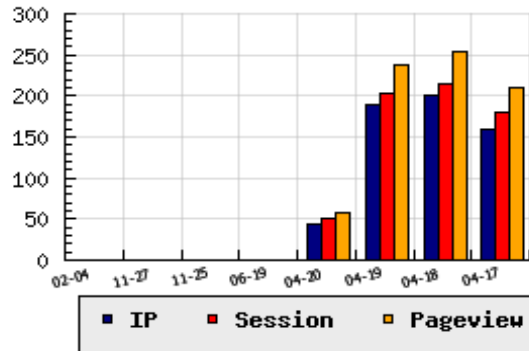

**ข้อมูลสถิติ ณ วันปัจจุบัน**

กราฟแสดงสถิติ 8 วัน

อัตราการเติบโตของเว็บ - % จากวันที่ผ่านมา

**ลำดับการเยี่ยมชมเว็บไซต์**

ที่(สมาชิกทั้งหมด) 1141/7746

ที่(หมวดหลัก) 42/288(สุขภาพ)

ที่(หมวดย่อย) 23/158(สุขภาพและความงาม)

**ข้อมูลสถิติประจำวัน**

pageviews : 1

UIP : 1

USS : 1

RV(%) : 0 %

**อัตราการเยี่ยมชม และจัดอันดับเว็บย้อนหลัง 8 วัน**

mm-dd	UIP	USS	PVs	RV(%)	CH(%)	Rank	Rank/สมาชิก(หมวดหลัก)	Rank/สมาชิก(หมวดย่อย)
02-04	1	1	1	0.00	-	1141/7746	42/288(สุขภาพ)	23/158(สุขภาพและความงาม)
11-27	1	1	1	0.00	-	1174/7741	40/288(สุขภาพ)	21/158(สุขภาพและความงาม)
11-25	1	1	1	0.00	-	1196/7741	42/288(สุขภาพ)	22/158(สุขภาพและความงาม)
06-19	1	1	1	0.00	-	1257/8584	45/310(สุขภาพ)	24/164(สุขภาพและความงาม)
04-20	43	50	58	20.93	-77.25	780/8574	30/309(สุขภาพ)	15/163(สุขภาพและความงาม)
04-19	189	204	238	14.81	-5.50	550/8573	23/309(สุขภาพ)	13/163(สุขภาพและความงาม)
04-18	200	215	253	15.00	+25.00	554/8573	22/309(สุขภาพ)	12/163(สุขภาพและความงาม)
04-17	160	181	211	15.00	-11.11	597/8573	23/309(สุขภาพ)	13/163(สุขภาพและความงาม)

นิยาม UIP : จำนวน IP ที่ไม่ซ้ำกัน, USS : Unique Session (Session ที่ไม่ซ้ำกัน), PVs : pageviews จำนวนข้อมูลฮิต, RV%(Return Visitor) จำนวน IP ที่กลับมาดูเว็บ

CH% อัตราการเปลี่ยนแปลงของ UIP , Rank : ลำดับที่ของเว็บ จากจำนวนเว็บไซต์ทั้งหมด และนิยามทั้งหมดอ่านได้ที่ <http://truehits.net/faq/>