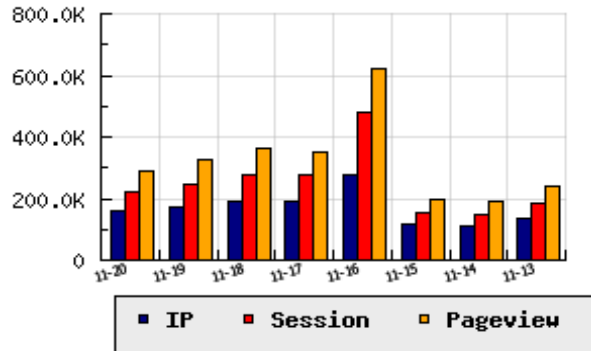

ข้อมูลสถิติ ณ วันปัจจุบัน

กราฟแสดงสถิติ 8 วัน

อัตราการเติบโตของเว็บ -8.31 % จากวันที่ผ่านมา

ลำดับการเยี่ยมชมเว็บไซต์

ที่(สมาชิกทั้งหมด) 15/7839

ที่(หมวดหลัก) 9/83(ข่าว-สื่อ)

ที่(หมวดย่อย) 8/19(หนังสือพิมพ์)

ข้อมูลสถิติประจำวัน

pageviews : 287,048

UIP : 157,988

USS : 221,465

RV(%) : 37 %

อัตราการเยี่ยมชม และจัดอันดับเว็บย้อนหลัง 8 วัน

mm-dd	UIP	USS	PVs	RV(%)	CH(%)	Rank	Rank/สมาชิก(หมวดหลัก)	Rank/สมาชิก(หมวดย่อย)
11-20	157,988	221,465	287,048	36.95	-8.31	15/7839	9/83(ข่าว-สื่อ)	8/19(หนังสือพิมพ์)
11-19	172,316	246,575	323,216	38.65	-10.42	13/7839	7/84(ข่าว-สื่อ)	7/20(หนังสือพิมพ์)
11-18	192,361	279,065	360,416	38.84	+1.21	12/7839	7/83(ข่าว-สื่อ)	7/19(หนังสือพิมพ์)
11-17	190,069	276,348	353,771	40.42	-31.69	14/7839	9/84(ข่าว-สื่อ)	7/20(หนังสือพิมพ์)
11-16	278,239	481,840	623,669	48.59	+143.88	8/7839	5/84(ข่าว-สื่อ)	5/20(หนังสือพิมพ์)
11-15	114,088	153,046	197,398	32.85	+4.94	19/7839	10/83(ข่าว-สื่อ)	9/19(หนังสือพิมพ์)
11-14	108,722	146,175	190,605	32.45	-18.38	21/7839	12/84(ข่าว-สื่อ)	9/19(หนังสือพิมพ์)
11-13	133,201	183,323	239,483	35.66	-18.80	19/7839	11/83(ข่าว-สื่อ)	8/19(หนังสือพิมพ์)

นิยาม UIP : จำนวน IP ที่ไม่ซ้ำกัน, USS : Unique Session (Session ที่ไม่ซ้ำกัน), PVs : pageviews จำนวนข้อมูลฮิต, RV%(Return Visitor) จำนวน IP ที่กลับมาดูเว็บ

CH% อัตราการเปลี่ยนแปลงของ UIP , Rank : ลำดับที่ของเว็บ จากจำนวนเว็บไซต์ทั้งหมด และนิยามทั้งหมดอ่านได้ที่ <http://truehits.net/faq/>