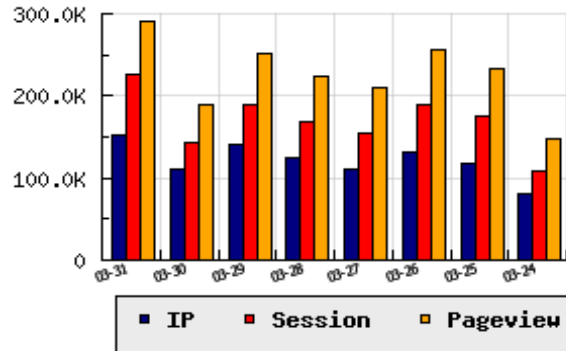

ข้อมูลสถิติ ณ วันปัจจุบัน

อัตราการเติบโตของเว็บ +39.23 % จากวันที่ผ่านมา

ลำดับการเยี่ยมชมเว็บไซต์

ที่(สมาชิกทั้งหมด) 16/7840

ที่(หมวดหลัก) 10/79(ข่าว-สื่อ)

ที่(หมวดย่อย) 8/19(หนังสือพิมพ์)

ข้อมูลสถิติประจำวัน

pageviews : 291,888

UIP : 152,725

USS : 225,389

RV(%) : 40 %

กราฟแสดงสถิติ 8 วัน

อัตราการเยี่ยมชม และจัดอันดับเว็บย้อนหลัง 8 วัน

mm-dd	UIP	USS	PVs	RV(%)	CH(%)	Rank	Rank/สมาชิก(หมวดหลัก)	Rank/สมาชิก(หมวดย่อย)
03-31	152,725	225,389	291,888	39.89	+39.23	16/7840	10/79(ข่าว-สื่อ)	8/19(หนังสือพิมพ์)
03-30	109,696	144,010	189,931	37.39	-21.66	19/7840	12/78(ข่าว-สื่อ)	9/19(หนังสือพิมพ์)
03-29	140,020	189,938	252,046	40.21	+11.84	17/7840	12/81(ข่าว-สื่อ)	8/20(หนังสือพิมพ์)
03-28	125,199	168,416	224,256	37.49	+12.22	22/7840	15/80(ข่าว-สื่อ)	11/20(หนังสือพิมพ์)
03-27	111,563	154,876	208,906	37.43	-15.56	19/7840	11/79(ข่าว-สื่อ)	8/19(หนังสือพิมพ์)
03-26	132,115	190,377	256,801	39.86	+12.84	17/7840	10/79(ข่าว-สื่อ)	8/19(หนังสือพิมพ์)
03-25	117,081	175,315	232,370	37.88	+43.86	18/7840	10/79(ข่าว-สื่อ)	8/20(หนังสือพิมพ์)
03-24	81,383	108,556	148,335	34.43	-11.09	24/7840	15/80(ข่าว-สื่อ)	10/20(หนังสือพิมพ์)

นิยาม UIP : จำนวน IP ที่ไม่ซ้ำกัน, USS : Unique Session (Session ที่ไม่ซ้ำกัน), PVs : pageviews จำนวนข้อมูลฮิต, RV%(Return Visitor) จำนวน IP ที่กลับมาดูเว็บ

CH% อัตราการเปลี่ยนแปลงของ UIP, Rank : ลำดับที่ของเว็บ จากจำนวนเว็บไซต์ทั้งหมด และนิยามทั้งหมดอ่านได้ที่ <http://truehits.net/faq/>