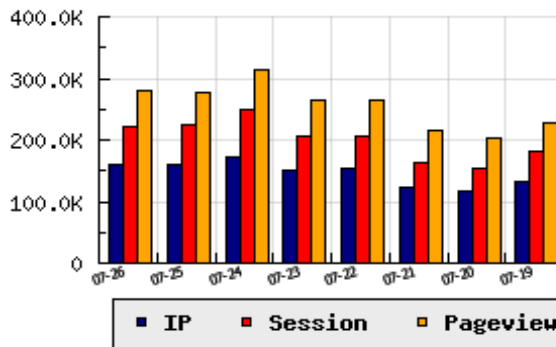

ข้อมูลสถิติ ณ วันปัจจุบัน

กราฟแสดงสถิติ 8 วัน

อัตราการเติบโตของเว็บ -0.89 % จากวันที่ผ่านมา

ลำดับการเยี่ยมชมเว็บไซต์

ที่(สมาชิกทั้งหมด) 15/7827

ที่(หมวดหลัก) 8/88(ข่าว-สื่อ)

ที่(หมวดย่อย) 7/20(หนังสือพิมพ์)

ข้อมูลสถิติประจำวัน

pageviews : 278,633

UIP : 158,531

USS : 221,380

RV(%) : 34 %

อัตราการเยี่ยมชม และจัดอันดับเว็บย้อนหลัง 8 วัน

mm-dd	UIP	USS	PVs	RV(%)	CH(%)	Rank	Rank/สมาชิก(หมวดหลัก)	Rank/สมาชิก(หมวดย่อย)
07-26	158,531	221,380	278,633	34.31	-0.89	15/7827	8/88(ข่าว-สื่อ)	7/20(หนังสือพิมพ์)
07-25	159,952	224,131	278,370	34.03	-7.85	15/7827	8/85(ข่าว-สื่อ)	7/19(หนังสือพิมพ์)
07-24	173,575	247,823	313,290	36.41	+14.91	15/7827	9/86(ข่าว-สื่อ)	8/20(หนังสือพิมพ์)
07-23	151,056	207,630	264,831	33.44	-0.97	18/7827	10/87(ข่าว-สื่อ)	9/19(หนังสือพิมพ์)
07-22	152,537	207,266	263,280	33.85	+22.87	17/7827	10/86(ข่าว-สื่อ)	9/20(หนังสือพิมพ์)
07-21	124,144	164,219	214,675	32.20	+5.65	18/7827	11/86(ข่าว-สื่อ)	9/20(หนังสือพิมพ์)
07-20	117,502	154,852	202,069	33.00	-10.62	21/7827	14/86(ข่าว-สื่อ)	10/20(หนังสือพิมพ์)
07-19	131,470	180,176	228,551	33.56	-12.21	20/7827	12/86(ข่าว-สื่อ)	9/20(หนังสือพิมพ์)

นิยาม UIP : จำนวน IP ที่ไม่ซ้ำกัน, USS : Unique Session (Session ที่ไม่ซ้ำกัน), PVs : pageviews จำนวนข้อมูลฮิต, RV%(Return Visitor) จำนวน IP ที่กลับมาดูเว็บ

CH% อัตราการเปลี่ยนแปลงของ UIP , Rank : ลำดับที่ของเว็บ จากจำนวนเว็บไซต์ทั้งหมด และนิยามทั้งหมดอ่านได้ที่ <http://truehits.net/faq/>