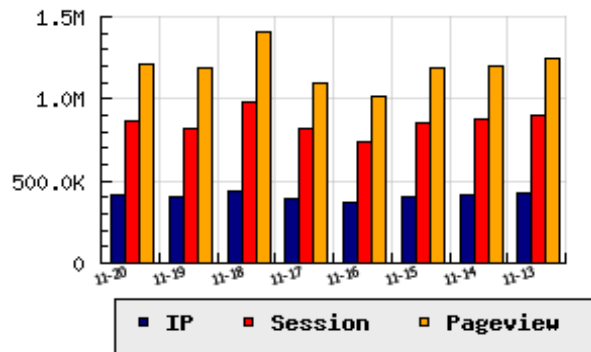

ข้อมูลสถิติ ณ วันปัจจุบัน

กราฟแสดงสถิติ 8 วัน

อัตราการเติบโตของเว็บ +3.02 % จากวันที่ผ่านมา

ลำดับการเยี่ยมชมเว็บไซต์

ที่(สมาชิกทั้งหมด) 5/7839

ที่(หมวดหลัก) 2/83(ข่าว-สื่อ)

ที่(หมวดย่อย) 2/19(หนังสือพิมพ์)

ข้อมูลสถิติประจำวัน

pageviews : 1,211,754

UIP : 410,659

USS : 861,687

RV(%) : 58 %

อัตราการเยี่ยมชม และจัดอันดับเว็บย้อนหลัง 8 วัน

| mm-dd | UIP     | USS     | PVs       | RV(%) | CH(%)  | Rank   | Rank/สมาชิก(หมวดหลัก) | Rank/สมาชิก(หมวดย่อย) |
|-------|---------|---------|-----------|-------|--------|--------|-----------------------|-----------------------|
| 11-20 | 410,659 | 861,687 | 1,211,754 | 57.96 | +3.02  | 5/7839 | 2/83(ข่าว-สื่อ)       | 2/19(หนังสือพิมพ์)    |
| 11-19 | 398,602 | 824,312 | 1,185,542 | 58.13 | -9.79  | 5/7839 | 2/84(ข่าว-สื่อ)       | 2/20(หนังสือพิมพ์)    |
| 11-18 | 441,841 | 982,075 | 1,410,493 | 60.57 | +12.82 | 4/7839 | 2/83(ข่าว-สื่อ)       | 2/19(หนังสือพิมพ์)    |
| 11-17 | 391,635 | 815,771 | 1,100,118 | 57.90 | +5.87  | 5/7839 | 2/84(ข่าว-สื่อ)       | 2/20(หนังสือพิมพ์)    |
| 11-16 | 369,912 | 739,512 | 1,016,035 | 56.15 | -8.84  | 5/7839 | 2/84(ข่าว-สื่อ)       | 2/20(หนังสือพิมพ์)    |
| 11-15 | 405,795 | 855,878 | 1,193,794 | 57.75 | -1.69  | 5/7839 | 2/83(ข่าว-สื่อ)       | 2/19(หนังสือพิมพ์)    |
| 11-14 | 412,787 | 872,397 | 1,199,168 | 57.29 | -2.03  | 5/7839 | 2/84(ข่าว-สื่อ)       | 2/19(หนังสือพิมพ์)    |
| 11-13 | 421,319 | 904,663 | 1,243,861 | 58.23 | +5.41  | 5/7839 | 2/83(ข่าว-สื่อ)       | 2/19(หนังสือพิมพ์)    |

นิยาม UIP : จำนวน IP ที่ไม่ซ้ำกัน, USS : Unique Session (Session ที่ไม่ซ้ำกัน), PVs : pageviews จำนวนข้อมูลฮิต, RV%(Return Visitor) จำนวน IP ที่กลับมาดูเว็บ

CH% อัตราการเปลี่ยนแปลงของ UIP , Rank : ลำดับที่ของเว็บ จากจำนวนเว็บไซต์ทั้งหมด และนิยามทั้งหมดอ่านได้ที่ <http://truehits.net/faq/>