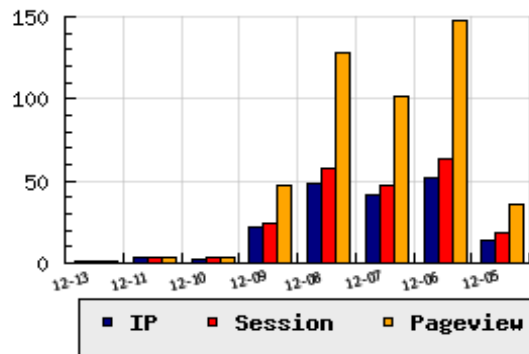

**ข้อมูลสถิติ ณ วันปัจจุบัน**

กราฟแสดงสถิติ 8 วัน

อัตราการเติบโตของเว็บ - % จากวันที่ผ่านมา

**ลำดับการเยี่ยมชมเว็บไซต์**

ที่(สมาชิกทั้งหมด) 1917/9539

ที่(หมวดหลัก) 202/1090(ธุรกิจ)

ที่(หมวดย่อย) 5/15(ระบบรักษาความปลอดภัย)

**ข้อมูลสถิติประจำวัน**

pageviews : 1

UIP : 1

USS : 1

RV(%) : 0 %

**อัตราการเยี่ยมชม และจัดอันดับเว็บย้อนหลัง 8 วัน**

mm-dd	UIP	USS	PVs	RV(%)	CH(%)	Rank	Rank/สมาชิก(หมวดหลัก)	Rank/สมาชิก(หมวดย่อย)
12-13	1	1	1	0.00	-	1917/9539	202/1090(ธุรกิจ)	5/15(ระบบรักษาความปลอดภัย)
12-11	3	4	4	33.33	+50.00	1742/9539	175/1090(ธุรกิจ)	4/15(ระบบรักษาความปลอดภัย)
12-10	2	3	3	50.00	-90.91	1748/9539	173/1090(ธุรกิจ)	3/15(ระบบรักษาความปลอดภัย)
12-09	22	24	47	40.91	-54.17	1379/9539	110/1090(ธุรกิจ)	3/15(ระบบรักษาความปลอดภัย)
12-08	48	58	128	56.25	+14.29	1279/9538	98/1090(ธุรกิจ)	3/15(ระบบรักษาความปลอดภัย)
12-07	42	47	102	38.10	-19.23	1337/9538	107/1090(ธุรกิจ)	3/15(ระบบรักษาความปลอดภัย)
12-06	52	64	148	53.85	+271.43	1275/9538	97/1090(ธุรกิจ)	3/15(ระบบรักษาความปลอดภัย)
12-05	14	18	36	42.86	-56.25	1480/9538	128/1090(ธุรกิจ)	3/15(ระบบรักษาความปลอดภัย)

นิยาม UIP : จำนวน IP ที่ไม่ซ้ำกัน, USS : Unique Session (Session ที่ไม่ซ้ำกัน), PVs : pageviews จำนวนข้อมูลฮิต, RV%(Return Visitor) จำนวน IP ที่กลับมาดูเว็บ

CH% อัตราการเปลี่ยนแปลงของ UIP , Rank : ลำดับที่ของเว็บ จากจำนวนเว็บไซต์ทั้งหมด และนิยามทั้งหมดอ่านได้ที่ <http://truehits.net/faq/>