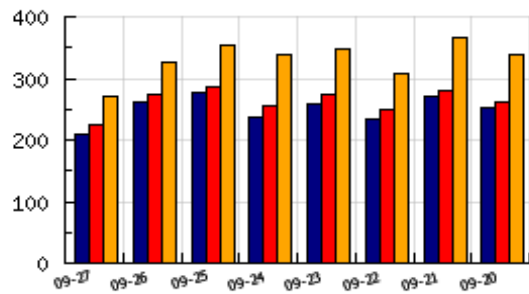

**ข้อมูลสถิติ ณ วันปัจจุบัน**

กราฟแสดงสถิติ 8 วัน

อัตราการเติบโตของเว็บ -19.54 % จากวันที่ผ่านมา

**ลำดับการเยี่ยมชมเว็บไซต์**

ที่(สมาชิกทั้งหมด) 1621/10274

ที่(หมวดหลัก) 116/415(ข่าว-สื่อ)

ที่(หมวดย่อย) 15/68(รายการโทรทัศน์(เคเบิล,อินเทอร์เน็ต))

**ข้อมูลสถิติประจำวัน**

pageviews : 272

UIP : 210

USS : 226

RV(%) : 15 %

**อัตราการเยี่ยมชม และจัดอันดับเว็บย้อนหลัง 8 วัน**

mm-dd	UIP	USS	PVs	RV(%)	CH(%)	Rank	Rank/สมาชิก(หมวดหลัก)	Rank/สมาชิก(หมวดย่อย)
09-27	210	226	272	14.76	-19.54	1621/10274	116/415(ข่าว-สื่อ)	15/68(รายการโทรทัศน์(เคเบิล,อินเทอร์เน็ต))
09-26	261	273	327	15.33	-5.43	1557/10273	111/415(ข่าว-สื่อ)	15/68(รายการโทรทัศน์(เคเบิล,อินเทอร์เน็ต))
09-25	276	286	354	16.30	+16.95	1539/10272	112/415(ข่าว-สื่อ)	15/68(รายการโทรทัศน์(เคเบิล,อินเทอร์เน็ต))
09-24	236	255	338	20.34	-9.23	1610/10272	114/415(ข่าว-สื่อ)	15/68(รายการโทรทัศน์(เคเบิล,อินเทอร์เน็ต))
09-23	260	273	349	16.92	+10.64	1566/10271	110/415(ข่าว-สื่อ)	15/68(รายการโทรทัศน์(เคเบิล,อินเทอร์เน็ต))
09-22	235	249	309	14.89	-13.60	1487/10270	104/415(ข่าว-สื่อ)	15/68(รายการโทรทัศน์(เคเบิล,อินเทอร์เน็ต))
09-21	272	281	367	16.54	+8.37	1424/10270	105/415(ข่าว-สื่อ)	15/68(รายการโทรทัศน์(เคเบิล,อินเทอร์เน็ต))
09-20	251	261	340	17.53	-4.92	1545/10270	109/415(ข่าว-สื่อ)	15/68(รายการโทรทัศน์(เคเบิล,อินเทอร์เน็ต))

นิยาม UIP : จำนวน IP ที่ไม่ซ้ำกัน, USS : Unique Session (Session ที่ไม่ซ้ำกัน), PVs : pageviews จำนวนข้อมูลฮิต, RV%(Return Visitor) จำนวน IP ที่กลับมาดูเว็บ

CH% อัตราการเปลี่ยนแปลงของ UIP , Rank : ลำดับที่ของเว็บ จากจำนวนเว็บไซต์ทั้งหมด และนิยามทั้งหมดอ่านได้ที่ <http://truehits.net/faq/>