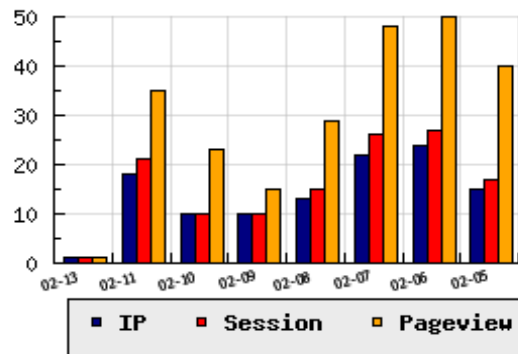

ข้อมูลสถิติ ณ วันปัจจุบัน

กราฟแสดงสถิติ 8 วัน

อัตราการเติบโตของเว็บ - % จากวันที่ผ่านมา

ลำดับการเยี่ยมชมเว็บไซต์

ที่(สมาชิกทั้งหมด) 2962/10097

ที่(หมวดหลัก) 149/673(บุคคล-สังคม)

ที่(หมวดย่อย) 19/45(ครอบครัว แม่และเด็ก)

ข้อมูลสถิติประจำวัน

pageviews : 1

UIP : 1

USS : 1

RV(%) : 0 %

อัตราการเยี่ยมชม และจัดอันดับเว็บย้อนหลัง 8 วัน

mm-dd	UIP	USS	PVs	RV(%)	CH(%)	Rank	Rank/สมาชิก(หมวดหลัก)	Rank/สมาชิก(หมวดย่อย)
02-13	1	1	1	0.00	-	2962/10097	149/673(บุคคล-สังคม)	19/45(ครอบครัว แม่และเด็ก)
02-11	18	21	35	50.00	+80.00	2511/10097	120/673(บุคคล-สังคม)	17/45(ครอบครัว แม่และเด็ก)
02-10	10	10	23	30.00	-	2551/10095	123/673(บุคคล-สังคม)	17/45(ครอบครัว แม่และเด็ก)
02-09	10	10	15	40.00	-23.08	2562/10095	127/673(บุคคล-สังคม)	17/45(ครอบครัว แม่และเด็ก)
02-08	13	15	29	53.85	-40.91	2564/10095	124/673(บุคคล-สังคม)	17/45(ครอบครัว แม่และเด็ก)
02-07	22	26	48	68.18	-8.33	2478/10094	119/673(บุคคล-สังคม)	17/45(ครอบครัว แม่และเด็ก)
02-06	24	27	50	50.00	+60.00	2471/10093	120/673(บุคคล-สังคม)	17/45(ครอบครัว แม่และเด็ก)
02-05	15	17	40	60.00	-44.44	2567/10090	125/673(บุคคล-สังคม)	17/45(ครอบครัว แม่และเด็ก)

นิยาม UIP : จำนวน IP ที่ไม่ซ้ำกัน, USS : Unique Session (Session ที่ไม่ซ้ำกัน), PVs : pageviews จำนวนข้อมูลฮิต, RV%(Return Visitor) จำนวน IP ที่กลับมาดูเว็บ

CH% อัตราการเปลี่ยนแปลงของ UIP , Rank : ลำดับที่ของเว็บ จากจำนวนเว็บไซต์ทั้งหมด และนิยามทั้งหมดอ่านได้ที่ <http://truehits.net/faq/>