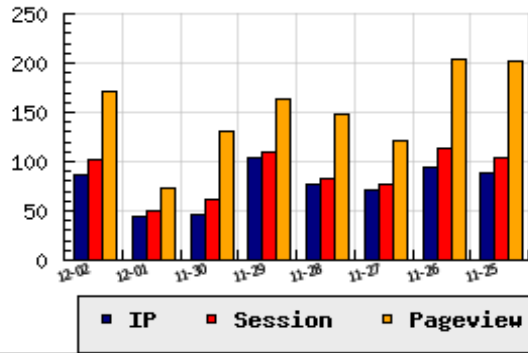

**ข้อมูลสถิติ ณ วันปัจจุบัน**

กราฟแสดงสถิติ 8 วัน

อัตราการเติบโตของเว็บ +91.11 % จากวันที่ผ่านมา

**ลำดับการเยี่ยมชมเว็บไซต์**

ที่(สมาชิกทั้งหมด) 284/7839

ที่(หมวดหลัก) 20/85(ธุรกิจ)

ที่(หมวดย่อย) 1/3(สิ่งพิมพ์,สำนักพิมพ์,เกี่ยวกับงานพิมพ์)

**ข้อมูลสถิติประจำวัน**

pageviews : 172

UIP : 86

USS : 102

RV(%) : 33 %

**อัตราการเยี่ยมชม และจัดอันดับเว็บย้อนหลัง 8 วัน**

mm-dd	UIP	USS	PVs	RV(%)	CH(%)	Rank	Rank/สมาชิก(หมวดหลัก)	Rank/สมาชิก(หมวดย่อย)
12-02	86	102	172	32.56	+91.11	284/7839	20/85(ธุรกิจ)	1/3(สิ่งพิมพ์,สำนักพิมพ์,เกี่ยวกับงานพิมพ์)
12-01	45	50	74	26.67	-2.17	300/7839	23/82(ธุรกิจ)	1/3(สิ่งพิมพ์,สำนักพิมพ์,เกี่ยวกับงานพิมพ์)
11-30	46	62	130	36.96	-55.34	298/7839	23/86(ธุรกิจ)	1/3(สิ่งพิมพ์,สำนักพิมพ์,เกี่ยวกับงานพิมพ์)
11-29	103	109	164	21.36	+35.53	279/7839	22/86(ธุรกิจ)	1/3(สิ่งพิมพ์,สำนักพิมพ์,เกี่ยวกับงานพิมพ์)
11-28	76	82	148	27.63	+7.04	292/7839	23/85(ธุรกิจ)	1/3(สิ่งพิมพ์,สำนักพิมพ์,เกี่ยวกับงานพิมพ์)
11-27	71	76	122	29.58	-25.26	293/7839	23/84(ธุรกิจ)	1/3(สิ่งพิมพ์,สำนักพิมพ์,เกี่ยวกับงานพิมพ์)
11-26	95	113	203	22.11	+6.74	282/7839	22/84(ธุรกิจ)	1/3(สิ่งพิมพ์,สำนักพิมพ์,เกี่ยวกับงานพิมพ์)
11-25	89	103	201	33.71	+78.00	285/7839	23/87(ธุรกิจ)	1/3(สิ่งพิมพ์,สำนักพิมพ์,เกี่ยวกับงานพิมพ์)

นิยาม UIP : จำนวน IP ที่ไม่ซ้ำกัน, USS : Unique Session (Session ที่ไม่ซ้ำกัน), PVs : pageviews จำนวนข้อมูลฮิต, RV%(Return Visitor) จำนวน IP ที่กลับมาดูเว็บ

CH% อัตราการเปลี่ยนแปลงของ UIP , Rank : ลำดับที่ของเว็บ จากจำนวนเว็บไซต์ทั้งหมด และนิยามทั้งหมดอ่านได้ที่ <http://truehits.net/faq/>