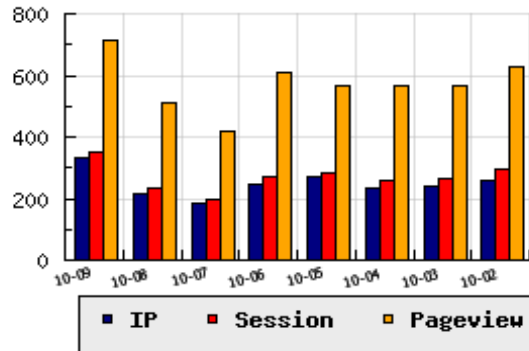

ข้อมูลสถิติ ณ วันปัจจุบัน

กราฟแสดงสถิติ 8 วัน

อัตราการเติบโตของเว็บ +55.35 % จากวันที่ผ่านมา

ลำดับการเยี่ยมชมเว็บไซต์

ที่(สมาชิกทั้งหมด) 887/9521

ที่(หมวดหลัก) 49/347(อสังหาริมทรัพย์-ก่อสร้าง)

ที่(หมวดย่อย) 5/21(ธุรกิจรับสร้างบ้าน ผู้ผลิตและจำหน่ายวัสดุ รับสร้างโรงงาน)

ข้อมูลสถิติประจำวัน

pageviews : 712

UIP : 334

USS : 353

RV(%) : 37 %

อัตราการเยี่ยมชม และจัดอันดับเว็บย้อนหลัง 8 วัน

mm-dd	UIP	USS	PVs	RV(%)	CH(%)	Rank	Rank/สมาชิก(หมวดหลัก)	Rank/สมาชิก(หมวดย่อย)
10-09	334	353	712	36.53	+55.35	887/9521	49/347(อสังหาริมทรัพย์-ก่อสร้าง)21(ธุรกิจรับสร้างบ้าน ผู้ผลิตและจำหน่ายวัสดุ รับสร้างโรงงาน)	5/21(ธุรกิจรับสร้างบ้าน ผู้ผลิตและจำหน่ายวัสดุ รับสร้างโรงงาน)
10-08	215	232	508	40.47	+15.59	914/9520	50/347(อสังหาริมทรัพย์-ก่อสร้าง)21(ธุรกิจรับสร้างบ้าน ผู้ผลิตและจำหน่ายวัสดุ รับสร้างโรงงาน)	5/21(ธุรกิจรับสร้างบ้าน ผู้ผลิตและจำหน่ายวัสดุ รับสร้างโรงงาน)
10-07	186	196	419	41.94	-25.00	970/9520	54/347(อสังหาริมทรัพย์-ก่อสร้าง)21(ธุรกิจรับสร้างบ้าน ผู้ผลิตและจำหน่ายวัสดุ รับสร้างโรงงาน)	5/21(ธุรกิจรับสร้างบ้าน ผู้ผลิตและจำหน่ายวัสดุ รับสร้างโรงงาน)
10-06	248	270	612	39.52	-7.46	937/9520	50/347(อสังหาริมทรัพย์-ก่อสร้าง)21(ธุรกิจรับสร้างบ้าน ผู้ผลิตและจำหน่ายวัสดุ รับสร้างโรงงาน)	5/21(ธุรกิจรับสร้างบ้าน ผู้ผลิตและจำหน่ายวัสดุ รับสร้างโรงงาน)
10-05	268	285	565	40.67	+15.52	932/9519	51/347(อสังหาริมทรัพย์-ก่อสร้าง)21(ธุรกิจรับสร้างบ้าน ผู้ผลิตและจำหน่ายวัสดุ รับสร้างโรงงาน)	5/21(ธุรกิจรับสร้างบ้าน ผู้ผลิตและจำหน่ายวัสดุ รับสร้างโรงงาน)
10-04	232	261	569	46.55	-2.93	975/9519	52/347(อสังหาริมทรัพย์-ก่อสร้าง)21(ธุรกิจรับสร้างบ้าน ผู้ผลิตและจำหน่ายวัสดุ รับสร้างโรงงาน)	5/21(ธุรกิจรับสร้างบ้าน ผู้ผลิตและจำหน่ายวัสดุ รับสร้างโรงงาน)
10-03	239	265	569	41.42	-8.08	971/9519	53/347(อสังหาริมทรัพย์-ก่อสร้าง)21(ธุรกิจรับสร้างบ้าน ผู้ผลิตและจำหน่ายวัสดุ รับสร้างโรงงาน)	5/21(ธุรกิจรับสร้างบ้าน ผู้ผลิตและจำหน่ายวัสดุ รับสร้างโรงงาน)
10-02	260	296	629	43.46	+45.25	947/9519	50/347(อสังหาริมทรัพย์-ก่อสร้าง)21(ธุรกิจรับสร้างบ้าน ผู้ผลิตและจำหน่ายวัสดุ รับสร้างโรงงาน)	5/21(ธุรกิจรับสร้างบ้าน ผู้ผลิตและจำหน่ายวัสดุ รับสร้างโรงงาน)

Daily Highlight Statistic - ข้อมูลสถิติสำคัญประจำวัน 2017/10/09

URL	btweb.boonthavorn.com	626(87.92 %)
Referrer	google.	337(47.33 %)
PAGE	undefined	568(79.78 %)
OS	Mac OS	200(28.13 %)
Browser	Chrome	439(61.66 %)
Resolution	1920*1080	113(15.87 %)
Search Engine	google.	337(100.00 %)
Search Keyword	(not provided)	337(100.00 %)
ISP	-	220(65.87 %)
Thailand Visitors	Thailand	(95.81 %)
Oversea Visitors	Oversea	(4.19 %)

นิยาม UIP : จำนวน IP ที่ไม่ซ้ำกัน, USS : Unique Session (Session ที่ไม่ซ้ำกัน), PVs : pageviews จำนวนข้อมูลฮิต, RV%(Return Visitor) จำนวน IP ที่กลับมาดูเว็บ

CH% อัตราการเปลี่ยนแปลงของ UIP , Rank : ลำดับที่ของเว็บ จากจำนวนเว็บไซต์ทั้งหมด และนิยามทั้งหมดอ่านได้ที่ <http://truehits.net/faq/>

รายงานฉบับนี้จัดทำขึ้นอัตโนมัติโดย Truehits.net ภายใต้สำนักบริการเทคโนโลยีสารสนเทศภาครัฐ (สทสร.)