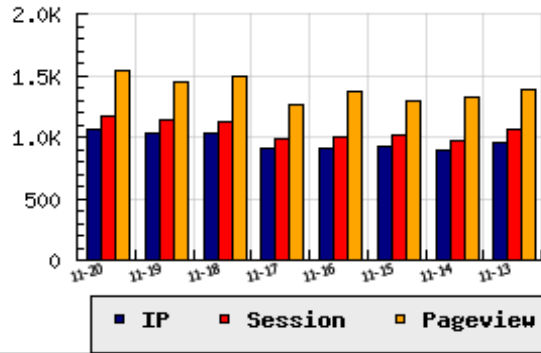

ข้อมูลสถิติ ณ วันปัจจุบัน

กราฟแสดงสถิติ 8 วัน

อัตราการเติบโตของเว็บ +2.03 % จากวันที่ผ่านมา

ลำดับการเยี่ยมชมเว็บไซต์

ที่(สมาชิกทั้งหมด) 172/7839

ที่(หมวดหลัก) 6/51(ท่องเที่ยว)

ที่(หมวดย่อย) 4/15(ข้อมูลท่องเที่ยว)

ข้อมูลสถิติประจำวัน

pageviews : 1,533

UIP : 1,058

USS : 1,169

RV(%) : 22 %

อัตราการเยี่ยมชม และจัดอันดับเว็บย้อนหลัง 8 วัน

mm-dd	UIP	USS	PVs	RV(%)	CH(%)	Rank	Rank/สมาชิก(หมวดหลัก)	Rank/สมาชิก(หมวดย่อย)
11-20	1,058	1,169	1,533	22.12	+2.03	172/7839	6/51(ท่องเที่ยว)	4/15(ข้อมูลท่องเที่ยว)
11-19	1,037	1,131	1,447	21.99	+1.17	174/7839	6/51(ท่องเที่ยว)	4/15(ข้อมูลท่องเที่ยว)
11-18	1,025	1,127	1,495	22.05	+12.76	174/7839	6/53(ท่องเที่ยว)	4/14(ข้อมูลท่องเที่ยว)
11-17	909	990	1,264	22.11	+0.66	161/7839	6/51(ท่องเที่ยว)	4/15(ข้อมูลท่องเที่ยว)
11-16	903	993	1,365	23.70	-2.59	164/7839	6/51(ท่องเที่ยว)	4/16(ข้อมูลท่องเที่ยว)
11-15	927	1,009	1,293	21.68	+3.23	170/7839	6/50(ท่องเที่ยว)	4/14(ข้อมูลท่องเที่ยว)
11-14	898	971	1,329	21.71	-6.26	174/7839	6/51(ท่องเที่ยว)	4/14(ข้อมูลท่องเที่ยว)
11-13	958	1,054	1,381	22.65	-1.64	174/7839	6/51(ท่องเที่ยว)	4/15(ข้อมูลท่องเที่ยว)

นิยาม UIP : จำนวน IP ที่ไม่ซ้ำกัน, USS : Unique Session (Session ที่ไม่ซ้ำกัน), PVs : pageviews จำนวนข้อมูลฮิต, RV%(Return Visitor) จำนวน IP ที่กลับมาดูเว็บ

CH% อัตราการเปลี่ยนแปลงของ UIP , Rank : ลำดับที่ของเว็บ จากจำนวนเว็บไซต์ทั้งหมด และนิยามทั้งหมดอ่านได้ที่ <http://truehits.net/faq/>