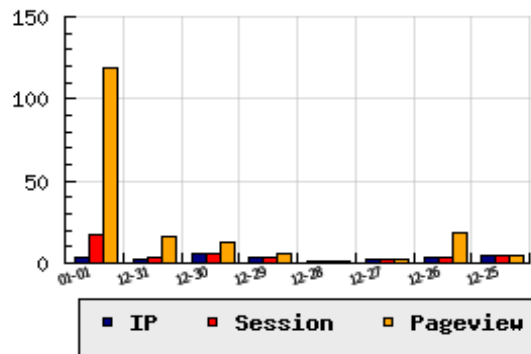

**ข้อมูลสถิติ ณ วันปัจจุบัน**

กราฟแสดงสถิติ 8 วัน

อัตราการเติบโตของเว็บ +100.00 % จากวันที่ผ่านมา

**ลำดับการเยี่ยมชมเว็บไซต์**

ที่(สมาชิกทั้งหมด) 301/7849

ที่(หมวดหลัก) 21/33(ยานยนต์)

ที่(หมวดย่อย) 1/1(สถานีบริการน้ำมัน)

**ข้อมูลสถิติประจำวัน**

pageviews : 119

UIP : 4

USS : 17

RV(%) : 25 %

**อัตราการเยี่ยมชม และจัดอันดับเว็บย้อนหลัง 8 วัน**

| mm-dd | UIP | USS | PVs | RV(%)  | CH(%)   | Rank     | Rank/สมาชิก(หมวดหลัก) | Rank/สมาชิก(หมวดย่อย)  |
|-------|-----|-----|-----|--------|---------|----------|-----------------------|------------------------|
| 01-01 | 4   | 17  | 119 | 25.00  | +100.00 | 301/7849 | 21/33(ยานยนต์)        | 1/1(สถานีบริการน้ำมัน) |
| 12-31 | 2   | 4   | 16  | 100.00 | -66.67  | 316/7849 | 21/33(ยานยนต์)        | 1/1(สถานีบริการน้ำมัน) |
| 12-30 | 6   | 6   | 13  | 50.00  | +50.00  | 297/7849 | 21/33(ยานยนต์)        | 1/1(สถานีบริการน้ำมัน) |
| 12-29 | 4   | 4   | 6   | 50.00  | +300.00 | 315/7849 | 21/33(ยานยนต์)        | 1/1(สถานีบริการน้ำมัน) |
| 12-28 | 1   | 1   | 1   | 0.00   | -50.00  | 353/7849 | 24/34(ยานยนต์)        | 1/1(สถานีบริการน้ำมัน) |
| 12-27 | 2   | 2   | 2   | 0.00   | -50.00  | 331/7849 | 23/35(ยานยนต์)        | 1/1(สถานีบริการน้ำมัน) |
| 12-26 | 4   | 4   | 19  | 50.00  | -20.00  | 312/7849 | 22/33(ยานยนต์)        | 1/1(สถานีบริการน้ำมัน) |
| 12-25 | 5   | 5   | 5   | 0.00   | -       | 309/7849 | 21/33(ยานยนต์)        | 1/1(สถานีบริการน้ำมัน) |

นิยาม UIP : จำนวน IP ที่ไม่ซ้ำกัน, USS : Unique Session (Session ที่ไม่ซ้ำกัน), PVs : pageviews จำนวนข้อมูลฮิต, RV%(Return Visitor) จำนวน IP ที่กลับมาดูเว็บ

CH% อัตราการเปลี่ยนแปลงของ UIP , Rank : ลำดับที่ของเว็บ จากจำนวนเว็บไซต์ทั้งหมด และนิยามทั้งหมดอ่านได้ที่ <http://truehits.net/faq/>