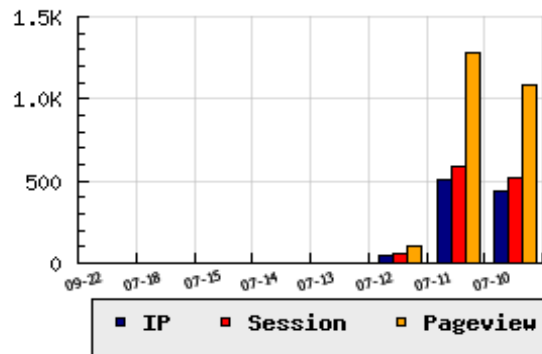

ข้อมูลสถิติ ณ วันปัจจุบัน

กราฟแสดงสถิติ 8 วัน

อัตราการเติบโตของเว็บ - % จากวันที่ผ่านมา

ลำดับการเยี่ยมชมเว็บไซต์

ที่(สมาชิกทั้งหมด) 1966/9518

ที่(หมวดหลัก) 175/874(หน่วยงานราชการ,องค์กร)

ที่(หมวดย่อย) 15/57(สังกัด ก.วิทยาศาสตร์)

ข้อมูลสถิติประจำวัน

pageviews : 1

UIP : 1

USS : 1

RV(%) : 0 %

อัตราการเยี่ยมชม และจัดอันดับเว็บย้อนหลัง 8 วัน

mm-dd	UIP	USS	PVs	RV(%)	CH(%)	Rank	Rank/สมาชิก(หมวดหลัก)	Rank/สมาชิก(หมวดย่อย)
09-22	1	1	1	0.00	-	1966/9518	175/874(หน่วยงานราชการ,องค์กร)	15/57(สังกัด ก.วิทยาศาสตร์)
07-18	1	1	1	0.00	-	2036/9482	184/874(หน่วยงานราชการ,องค์กร)	17/57(สังกัด ก.วิทยาศาสตร์)
07-15	1	1	1	0.00	-50.00	1959/9483	172/874(หน่วยงานราชการ,องค์กร)	15/57(สังกัด ก.วิทยาศาสตร์)
07-14	2	2	2	0.00	-33.33	1926/9483	171/874(หน่วยงานราชการ,องค์กร)	16/57(สังกัด ก.วิทยาศาสตร์)
07-13	3	3	3	0.00	-94.12	1929/9483	168/874(หน่วยงานราชการ,องค์กร)	15/57(สังกัด ก.วิทยาศาสตร์)
07-12	51	53	108	35.29	-89.86	1406/9482	121/874(หน่วยงานราชการ,องค์กร)	11/57(สังกัด ก.วิทยาศาสตร์)
07-11	503	583	1,276	32.41	+15.63	854/9480	66/874(หน่วยงานราชการ,องค์กร)	6/57(สังกัด ก.วิทยาศาสตร์)
07-10	435	518	1,087	36.09	+40.32	825/9479	48/874(หน่วยงานราชการ,องค์กร)	5/57(สังกัด ก.วิทยาศาสตร์)

นิยาม UIP : จำนวน IP ที่ไม่ซ้ำกัน, USS : Unique Session (Session ที่ไม่ซ้ำกัน), PVs : pageviews จำนวนข้อมูลฮิต, RV%(Return Visitor) จำนวน IP ที่กลับมาดูเว็บ

CH% อัตราการเปลี่ยนแปลงของ UIP , Rank : ลำดับที่ของเว็บ จากจำนวนเว็บไซต์ทั้งหมด และนิยามทั้งหมดอ่านได้ที่ <http://truehits.net/faq/>